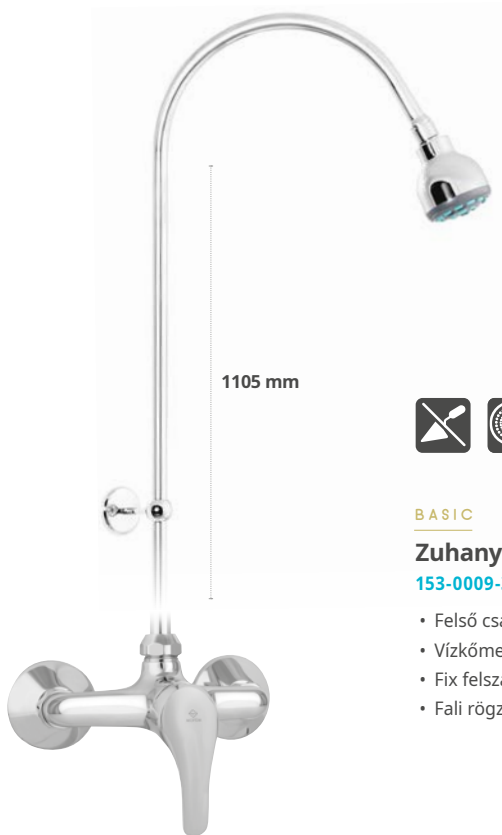

150-0050-00 • Listaár: 26 900.-

- Forgatható kifolyócső: 150 mm
- Vízkömentes perlátorral
- Perlátor mérete: M24x1

BASIC

Kádtöltő csaptelep

151-0012-00 • Listaár: 31 700.-

- Vízkömentes Basic kézi zuhannyal, 1500 mm gégecsővel, fali zuhanytartóval
- Automata zuhanyváltóval
- Vízkömentes perlátorral
- Perlátor mérete: M24x1

Zuhanyzett nélkül

151-0012-02 • Listaár: 26 900.-

BASIC

Zuhany csaptelep

153-0009-00 • Listaár: 28 200.-

- Vízkömentes Basic kézi zuhannyal, 1500 mm gégecsővel, fali zuhanytartóval

Zuhanysett nélkül

153-0009-04 • Listaár: 23 500.-

BASIC

Zuhany csaptelep

153-0009-31 • Listaár: 34 100.-

- Felső csatlakozással (3/4")
- Vízkömentes zuhanyfej Ø65 mm
- Fix felszállócső: 1105 mm
- Fali rögzítő szettel

Bridge

BASIC

Jellemzők

Választék	<input checked="" type="checkbox"/>	<input checked="" type="checkbox"/>	<input checked="" type="checkbox"/>	<input type="checkbox"/>	<input type="checkbox"/>
Komfort	<input checked="" type="checkbox"/>	<input checked="" type="checkbox"/>	<input checked="" type="checkbox"/>	<input type="checkbox"/>	<input type="checkbox"/>
Víz megtakarítás	<input checked="" type="checkbox"/>	<input checked="" type="checkbox"/>	<input checked="" type="checkbox"/>	<input type="checkbox"/>	<input type="checkbox"/>
Design	<input checked="" type="checkbox"/>	<input checked="" type="checkbox"/>	<input checked="" type="checkbox"/>	<input type="checkbox"/>	<input type="checkbox"/>