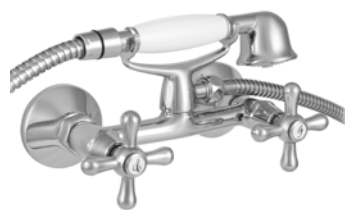

Mosdó variációk

Kiemelt funkciók

Alsó bekötésű mosdó csaptelep

Hagyományos stílusú csaptelep elegáns formában. Két külön karral szabályozható a meleg és a hideg víz áramlása.

Zuhanyrendszer

A Treff család tradicionális vonásait magában hordozó vízkömentes Antica kézizuhannyal és zuhanyfejvel.