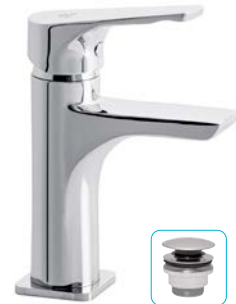

STANDARD+

Mosdó csaptelep

150-0058-00 • Listaár: 24 900.-

- Vízkömentes perlátorral
- Perlátor mérete: M24x1

Leeresztő szelep nélkül

150-0057-00 • Listaár: 20 000.-

STANDARD+

Magasított mosdó csaptelep