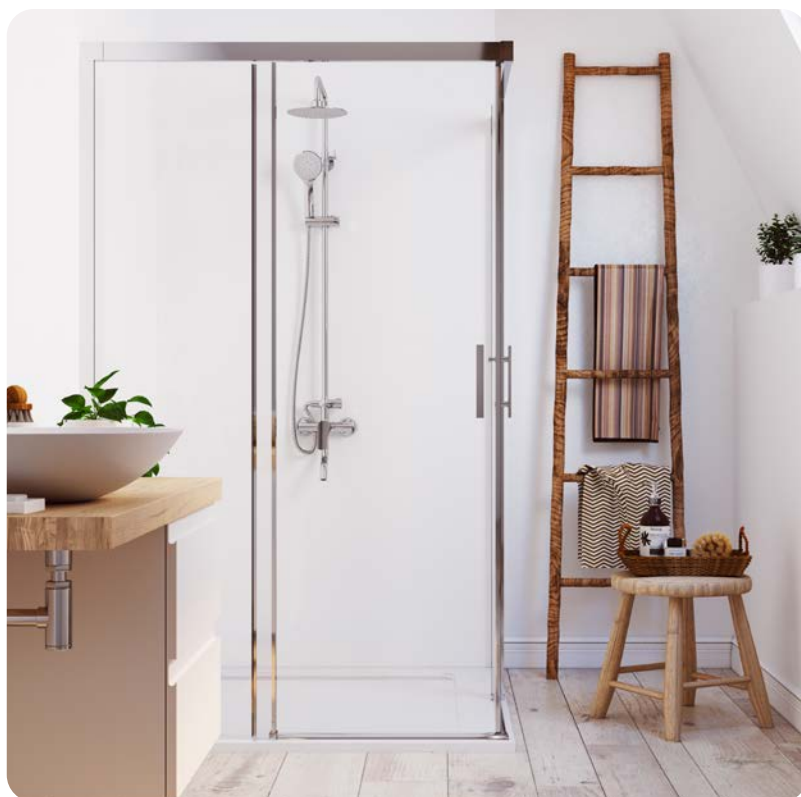

Zuhanyzett nélkül

153-1951-00 • Listaár: 25 500.-

ELEGANCE

Termostátos zuhany csaptelep

84.201.28.00 • Listaár: 36 600.-

- Hideg csapteleptest rendszer
- Integrált zuhanyváltó
- Biztonsági hőmérséklet STOP 38°C-on
- Szűrővel, visszaáramlásgátló szeleppel