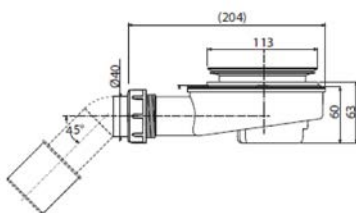

- 3 csavar
- Ø90
- Inca, Cuadro, Icon Slate zuhanytálcákhoz

Kódszám
11.079.00

Listaár
10 300.-

**T-3 mini lefolyó**

- 3 csavar
- Ø60
- Icon TK zuhanytálcákhoz

Kódszám
11.078.00

Listaár
21 300.-

- 120-160 cm méretű zuhanytálca esetében: 400 mm
- 180 cm méretű zuhanytálca esetében: 600 mm