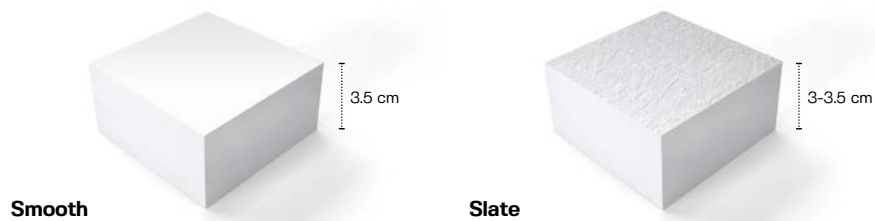

FELÜLETEK

POLÍROZOTT ACÉL RÁCSOK AISI 316

MODELLEK

SZÍNEK

* Színek igény szerint

OPCIONÁLIS KIEGÉSZÍTŐK ZUHANYTÁLCÁINKHOZ

TRV lefolyó

- 3 csavar
- Ø90
- Inca, Cuadro, Icon Slate zuhanytálcákhoz

Kódszám
11.079.00

Listaár
10 300.-

T-3 mini lefolyó

- 3 csavar
- Ø60
- Icon TK zuhanytálcákhoz

Kódszám
11.078.00

Listaár
21 300.-

- 120-160 cm méretű zuhanytálca esetében: 400 mm
- 180 cm méretű zuhanytálca esetében: 600 mm

- 120-160 cm méretű zuhanytálca esetében: 400 mm
- 180 cm méretű zuhanytálca esetében: 600 mm

FIGYELEM!

A fehértől eltérő szín rendelése esetén a termékkódban cserélje le a "W" karaktert a rendelni kívánt színnek megfelelően (B, C, T vagy G)