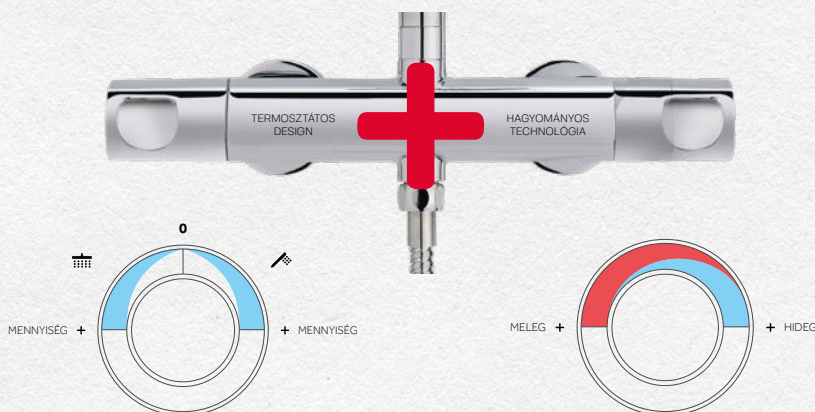

DUAL CONTROL ZUHANYRENDSZEREK

VIDEO

TERMOZTÁTOS CSAPTELEP DESIGN HAGYOMÁNYOS TECHNOLÓGIA

A Strohm Teka Dual Control modellek a hagyományos csaptelepek technológiáját ötvözik a termostátos csaptelepek modern dizájnjával. Mivel ugyanazt a technológiát alkalmazza, mint a hagyományos csaptelepek, így nem igényelnek speciális karbantartást.

A MANACOR és SOLLER családban is megtalálható ez az új technológia. A csaptelep belülről egy korszerű műanyag elemmel van ellátva, mely a magas hőmérséklet hatására sem deformálódik el. Ez az elem megakadályozza, hogy a forró víz érintkezzen a külső fém burkolattal, így nyújtva védelmet a forrázással szemben.