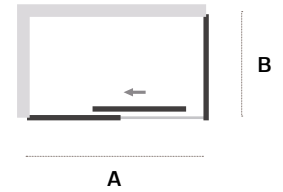

MANACOR

1 OLDALPANEL + 1 TOLÓAJTÓ + 1 FIX PANEL

- 6 mm edzett biztonsági üveg
- Speciális vízlepergető réteg
- Magasfényű alumínium U profil. (15 mm állítási lehetőség)
- Alsó görgők nélkül
- Dupla felső görgőkkel
- Magasság: 193.5 cm
- Mágneses ajtózárodás a 100%-osan zárt zuhanykabinért
- Rozsdamentes acél fogantyú