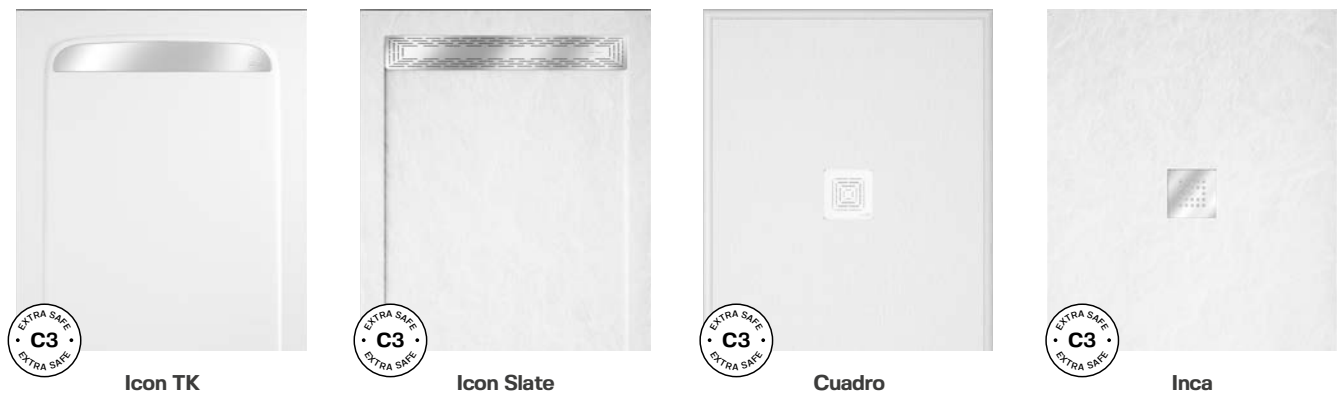

EXTRA BIZTONSÁG SMOOTH ÉS SLATE FELÜLETEN EGYARÁNT

FELÜLETEK

POLÍROZOTT ACÉL RÁCSOK AISI 316

MODELLEK

SZÍNEK

* Színek igény szerint

OPCIONÁLIS KIEGÉSZÍTŐK ZUHANYTÁLCÁINKHOZ

**TRV lefolyó**