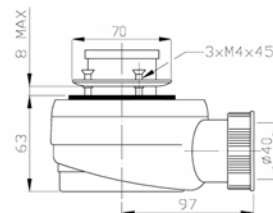

- 3 csavar
- Ø90
- Inca, Cuadro, Icon Slate zuhanytálcákhoz

Kódszám
11.079.00

Listaár
10 300.-

**T-3 mini lefolyó**

- 3 csavar
- Ø60
- Icon TK zuhanytálcákhoz

Kódszám
11.078.00

Listaár
21 300.-

- 120-160 cm méretű zuhanytálca esetében: 400 mm
- 180 cm méretű zuhanytálca esetében: 600 mm