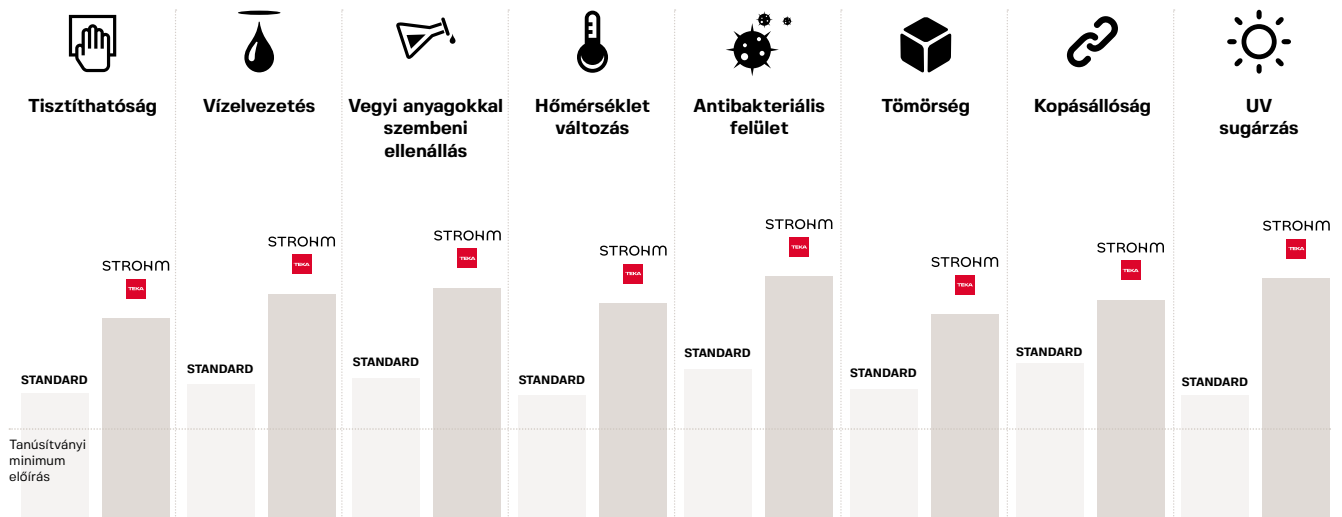

ZUHANYTÁLCÁK

A Teka extra lapos **zuhanytálcái Spanyolországban** készülnek innovatív és korszerű anyagok **legmagasabb minőségű** ötvözetéből.

A **prémium Gel-Coat** bevonat kivételes csúszásmentes felületet biztosít, így a Strohm Teka zuhanytálcák a legbiztonságosabbak közé tartoznak.

POLÍROZOTT ACÉL RÁCSOK AISI 316

A **Strohm Teka**-nál minden apró részletre odafigyelünk és a legújabb alapanyagokat használjuk, annak érdekében, hogy a lehető legkellemesebb és legbiztonságosabb fürdés élményét nyújthassuk. Zuhanytálcáink leeresztő rácsai a legjobb minőségű

rozsdamentes acélból készülnek (AISI 316), ami jobban ellenáll a magas hőmérsékletnek és korrózió környezetnek. Ezt az anyagot biztonságosságának és korrózióellenállásának köszönhetően a sebészetben is használják (orvosi acél).

EXTRA BIZTONSÁG SMOOTH ÉS SLATE FELÜLETEN EGYARÁNT