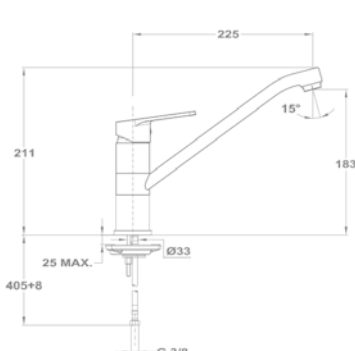

Magasított mosogató csaptelep

152-1951-00