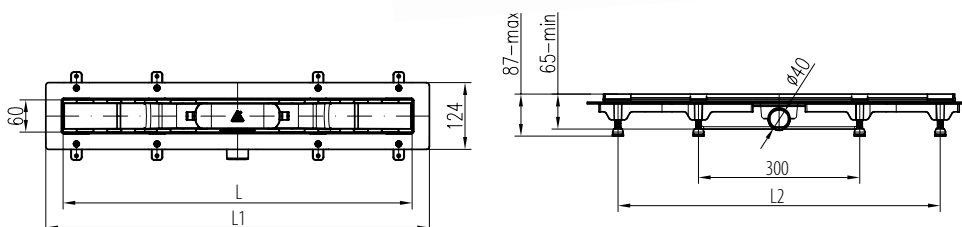

Napjainkban egyre népszerűbbek az épített zuhanykabinok. Nem is csoda, hiszen számos előnyük van, ami miatt tökéletes választás a kisebb fürdőszobákba is. Az épített zuhanyt mindenki saját igényire tudja igazítani, a burkolatot a fürdőszobával összhangban tudja kiválasztani, valamint a zuhany alja rendszerint egy vonalban van a fürdő padló síkjával, így kisgyermekes családok számára is kényelmes. Épített zuhanynál nagyon fontos, hogy körültekintően legyünk a zuhanyfolyóka kiválasztásában. A Mofém Linear zuhanyfolyóka biztonságos és esztétikus választás:

- **38 liter** vizet enged át percenként, így nem kell attól tartani, hogy a víz kifolyik a zuhanyból, és elázik a fürdőszoba
- **teljesen szintbe építhető** a padló síkjával
- **könnyen tisztítható**
- **helytakarékos** megoldás
- **nagy teherbírású** (300 kg) fényezett rozsdamentes rács, 3+1 féle rácsmintázattal, így még inkább saját igényeinkre szabható a zuhanyzó
- **bűzelzárás** a visszacsapó tárcsáknak köszönhetően
- elázás elleni védelmet a **párazáró szalagok** biztosítják
- **szereelőbarát** kialakítás a menetes rögzítő füleknek köszönhetően