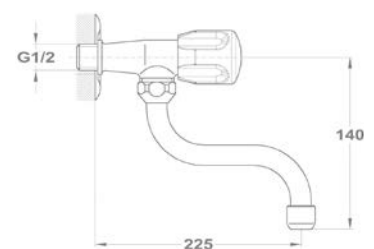

Lengőszelep fali

146-0034-00