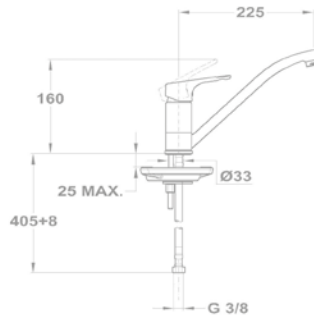

Lengőszelep fali

146-0034-00

Bojler csapterep

Junior Evo bojler mosdó csapterep
160-0020-00

Junior Evo bojler mosogató csapterep
160-0021-00

Junior Evo bojler mosdó/mosogató csapterep
161-0031-40

Euroszár bojler mosdó csapterep
160-2004-02