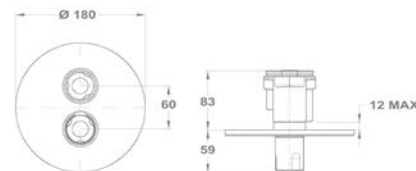

Süllyesztett termostátos csapterep falon kívüli része - 2 utas

170-0005-00