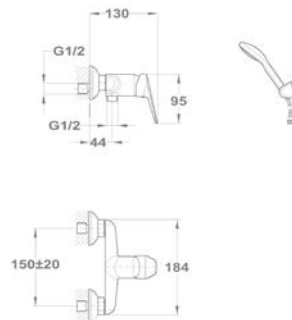

Zuhany csapterep

153-1801-00
153-1851-00