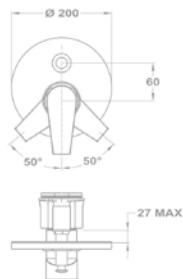

Süllyesztett csapterep falon kívüli része - 1 utas

153-1551-10