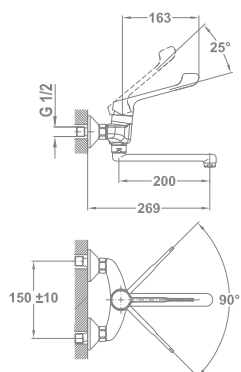

Orvosi mosogató csapterep

159-0023-00