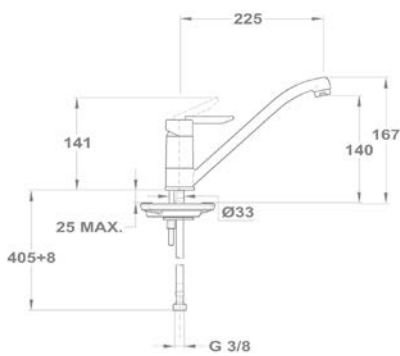

153-0017-00

153-0017-03

153-0017-30

Kád-mosdó (KMT) csapterep

155-0044-00

155-0044-01

Mosogató csapterep

652-0072-00