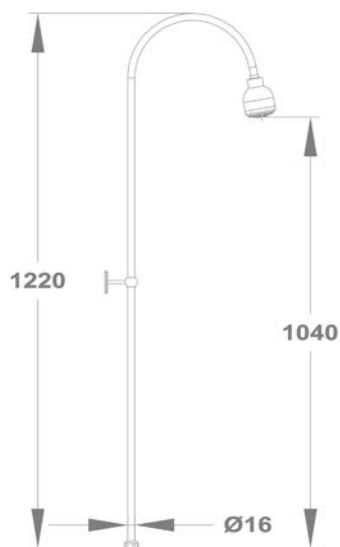

Mofém Professional

M-Tronic

131. oldal

Linear

136. oldal

MULTI-BOX®

140. oldal

Automata nyomógombos szelepek