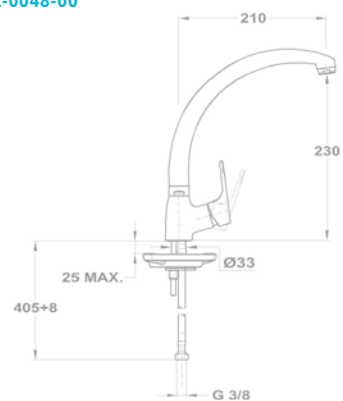

Mosogató csaptelep

152-0048-00