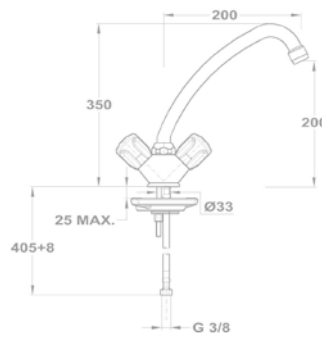

Euroszár bojler mosogató csapterep
160-2004-20