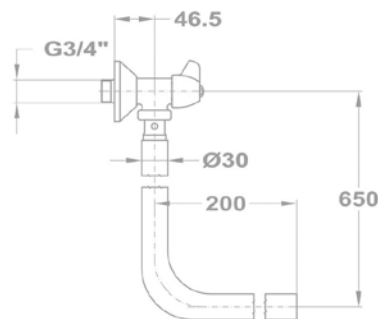

Öblítőcső nélkül

166-0002-01

Vizeldeöblítő

166-0007-00

- Nyomógombos változat
- Fali csatlakozás: 1/2"
- Krómozott cső: Ø10x0,75