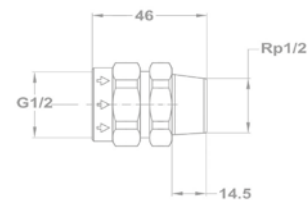

Hőhatásra záró szelep

230-0079-07

- Kioldási hőmérséklet: 95 – 100 °C
- Lezárási idő max.: 60 sec.
- Maximális nyomás: 0.5 MPa (5 bar) MOP 5
- Termikus terhelhetőség: 925 °C (60 min.-ig)
- Környezeti hőmérséklet max.: 80 °C
- Anyag: rozsdamentes acél
- Csomagolási egység: 10 db/doboz