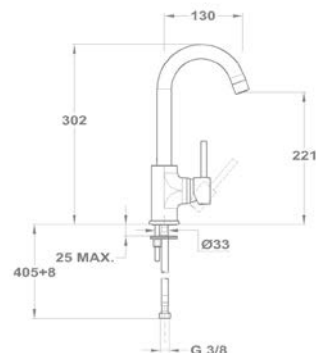

150-0058-00
150-0057-00

Magasított mosdó csapterep

150-0059-00

Evo X mosdó csapterep

150-0074-00

Magasított mosdó csapterep

150-0061-00

Cascade mosdó csapterep