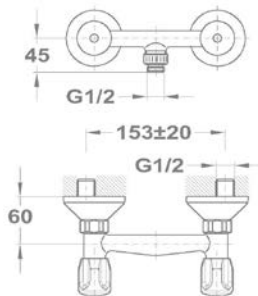

Zuhany csapterep

143-0115-00

143-0111-00

143-0110-00

143-0109-00