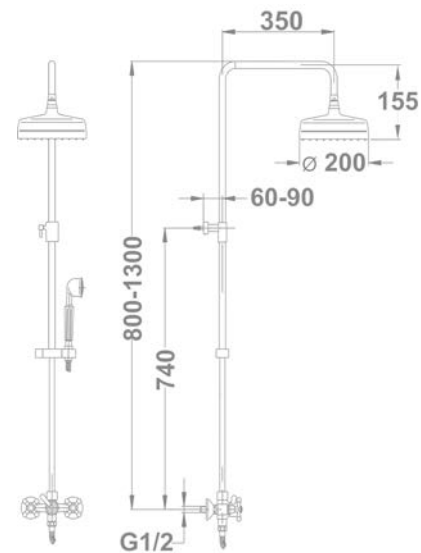

Basic
Zuhanyrendszer
279-0076-08