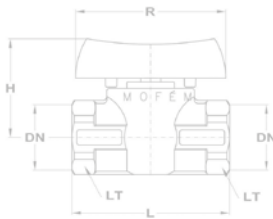

Gáz gömbcsap

- BB menettel

Névleges méret	Jellemző méretek mm-ben				BB
	L	H	R	Lt.	Kód
1/2"	67	43	60	27	113-0065-40
3/4"	76	49	75	32	113-0067-40
1"	92	58	90	39	113-0069-40