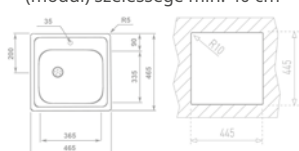

Evo 1B 1D

156-0003-00

Evo

1B 1D mosogatótálca

- Hagyományos, ráépíthető
- Magas minőségű AISI 304 rozsdamentes acélból
- Higiénikus, hőálló és rendkívül tartós felület
- A sorközépen álló mosogatószekrény (modul) szélessége min. 45 cm
- Méretek: [Sz x M] 780 x 435 mm, [Sz x M x M] 368 x 338 x 150 mm