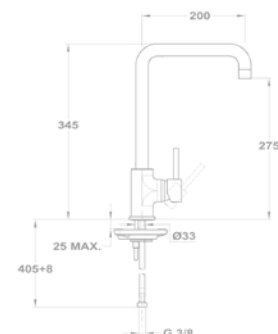

Mosogató csaptelep

152-0069-00

Evo X mosogató csaptelep

152-0082-00

Evo X mosogató csaptelep

152-0052-02

Junior Evo

Evo X mosogató csapterep