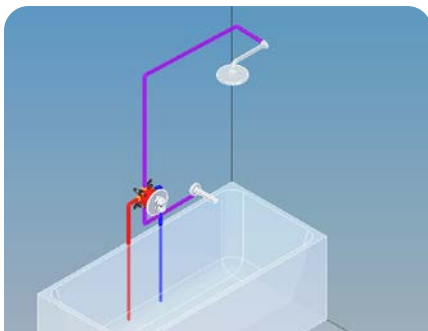

Kétutas termosztátos csaptelep, kád kifolyócső, zuhanykar, zuhanyfej