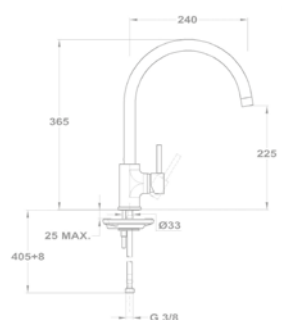

Junior Evo

Evo X mosogató csapterep

152-0052-01