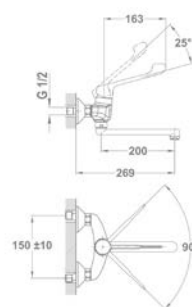

UP TO
60%

ELEGANCE

Trend Plus
Orvosi mosdó csaptelep

159-1501-00

- Leeresztő szeleppel
- 5 l/perc vízbocsátású vízkömentes perlátorral
- Perlátor mérete: M24x1
- 40 mm kerámia vezérlőegységgel
- Flexibilis bekötőcsővel: 3/8"

ELEGANCE

Trend Plus
Orvosi mosogató csaptelep

159-1551-02

- Forgatható alsó kifolyócsővel
- Kifolyócső: 225 mm
- Vízkömentes perlátorral
- Perlátor mérete: M24x1
- 40 mm kerámia vezérlőegységgel
- Flexibilis bekötőcsővel: 3/8"

ÚJ

ELEGANCE

Trend Plus
Orvosi mosogató csaptelep

159-1551-06

- Forgatható alsó kifolyócsővel
- Kifolyócső: 200 mm
- Vízkömentes perlátorral
- Perlátor mérete: M24x1
- 40 mm kerámia vezérlőegységgel
- Zajcsökkentő elemmel

ÚJ

STANDARD+

Junior Evo
Orvosi mosdó csaptelep

159-0021-00

- Leeresztő szeleppel
- 5 l/perc vízbocsátású vízkömentes perlátorral
- Perlátor mérete: M24x1
- 35 mm magas kerámia vezérlőegységgel
- Flexibilis bekötőcsővel: 3/8"

ÚJ

STANDARD+

Junior Evo
Orvosi mosogató csaptelep

159-0022-00

- Forgatható alsó kifolyócsővel
- Kifolyócső: 225 mm
- Vízkömentes perlátorral
- Perlátor mérete: M24x1
- 35 mm alacsony kerámia vezérlőegységgel
- Flexibilis bekötőcsővel: 3/8"

ÚJ

STANDARD+

Junior Evo
Orvosi mosogató csaptelep

159-0023-00

- Forgatható alsó kifolyócsővel
- Kifolyócső: 200 mm
- Vízkömentes perlátorral
- Perlátor mérete: M24x1
- 35 mm alacsony kerámia vezérlőegységgel
- Zajcsökkentő elemmel