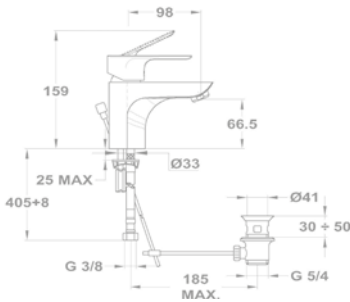

Mosdó csapterep

150-1501-00
150-1551-00

Mosdó csapterep L

32.362.28.50

Mosdó csapterep XL

32.322.28.50

Mosdó csapterep

150-1551-04