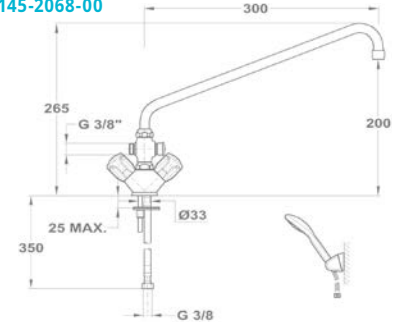

141-0094-00

Kád-mosdó (KMT) csapterep

145-2069-00

145-2071-00

145-2068-00

Zuhany csapterep

143-0115-00

143-0111-00