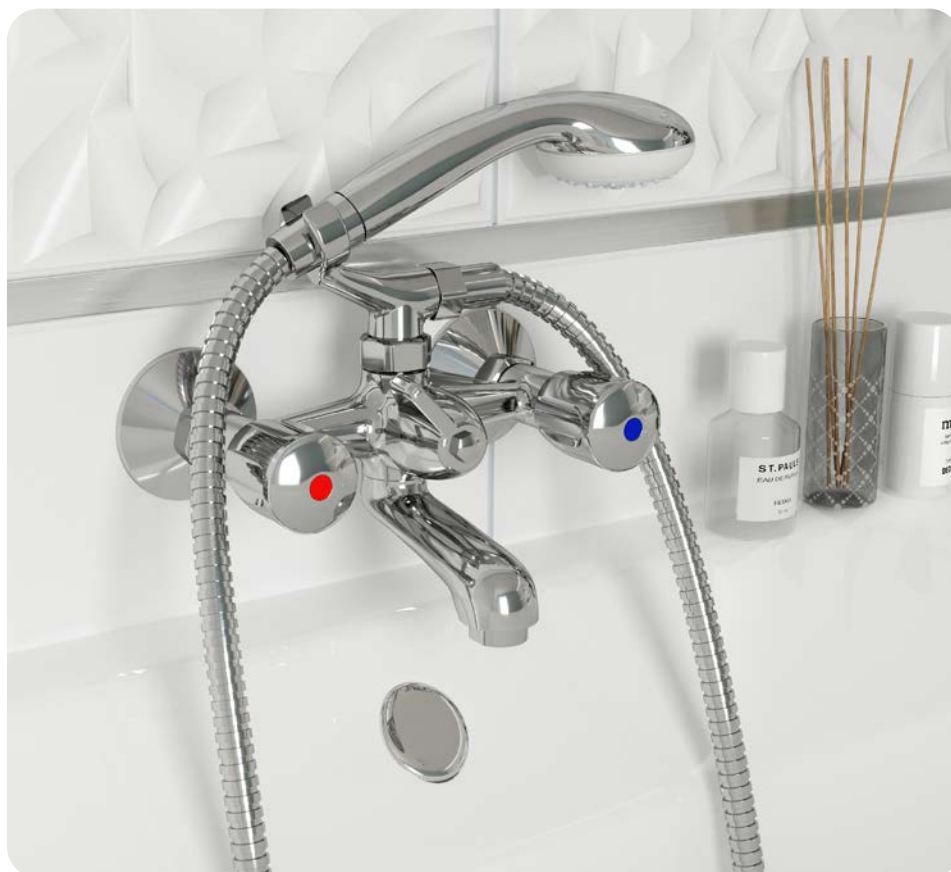

Zuhanyzett nélkül

145-2071-00

BASIC

Kád-mosdó (KMT) csaptelep zuhanyszettel és zuhanyrúddal

145-2068-00