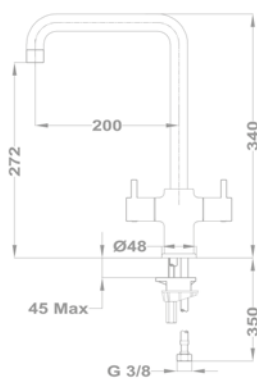

152-0067-00

Evo X mosogató

25.915.29.00

Evo X mosogató

25.994.29.00

Evo X mosogató

25.996.29.00

Orvosi mosdó csapterep