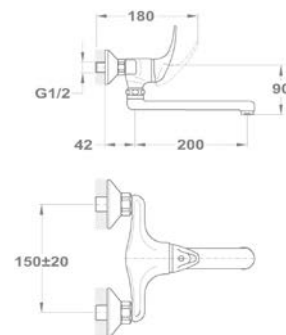

Mosogató csapterep

152-0023-00