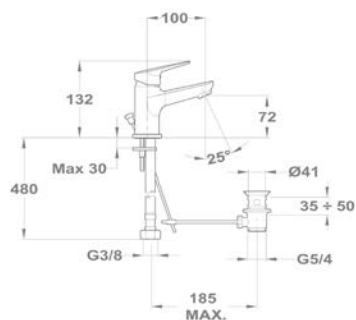

Mosogató csapterep

152-0023-00

Bridge

Mosdó csapterep

150-1801-00
150-1851-00

Kádtöltő csapterep

151-1801-00
151-1851-00

Zuhany csapterep