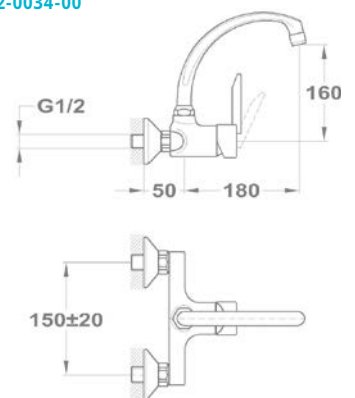

Mosogató csapterep

152-0034-00