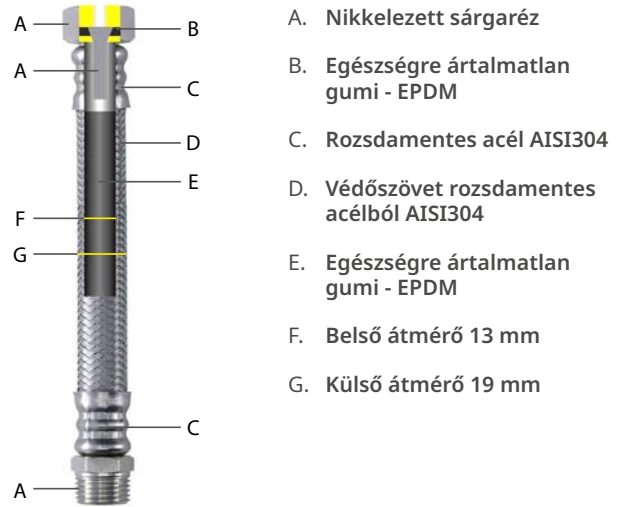

MFLEX SUPER DN 13

	Belső átmérő (mm)	13
	Külső átmérő (mm)	19
	Csatlakozó elem belső átmérője (mm)	9.5
	Átfolyási érték 3 bar-on (lit/perc)	65
	Legkisebb hajlítási sugár (mm)	45
	Üzemi nyomás (bar)	10
	Üzemi hőmérséklet (°C)	70

Felhasználás

- Ajánlott gázkazánokhoz, bojlererekhez, légkondicionáló berendezésekhez

Anyagok

- A. Nikkelezett sárgaréz
- B. Egészségre ártalmatlan gumi - EPDM
- C. Rozsdamentes acél AISI304
- D. Védőszövet rozsdamentes acélből AISI304
- E. Egészségre ártalmatlan gumi - EPDM
- F. Belső átmérő 13 mm
- G. Külső átmérő 19 mm