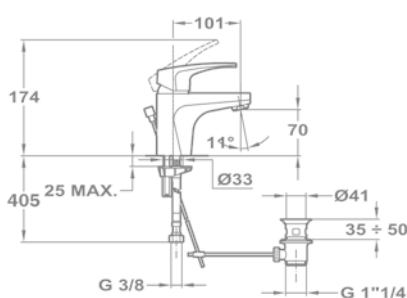

Flame

Mosdó csapterep

40.342.28.50

40.346.28.50