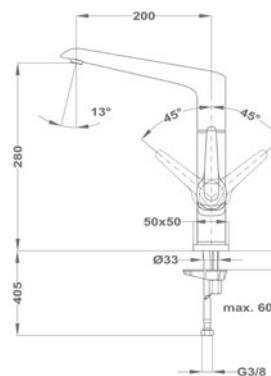

Mosogató csapterep

51.915.28.00