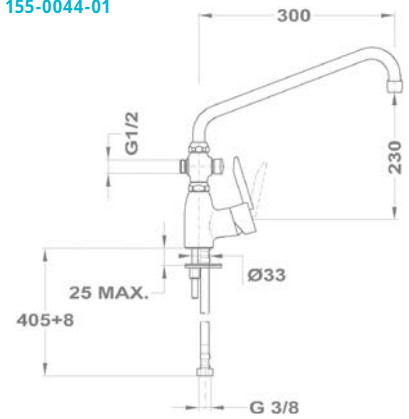

153-0017-00

153-0017-03

153-0017-30

Kád-mosdó (KMT) csapterep

155-0044-00

155-0044-01

Mosogató csapterep

652-0072-00