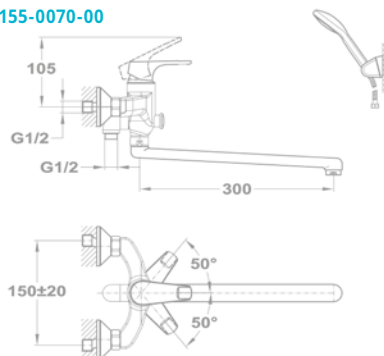

Kád-mosdó (KMT) csaptelep

155-0069-00
155-0070-00