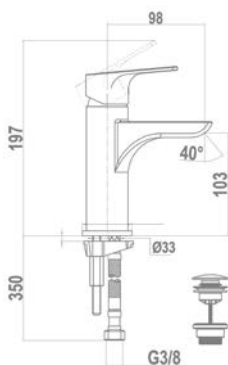

Cascade mosdó csapterep

150-0075-00