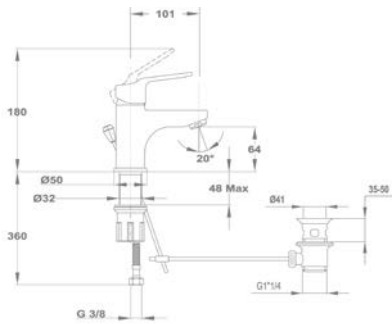

Mambo-5

Mosdó csapterep

150-0077-00

150-0076-00