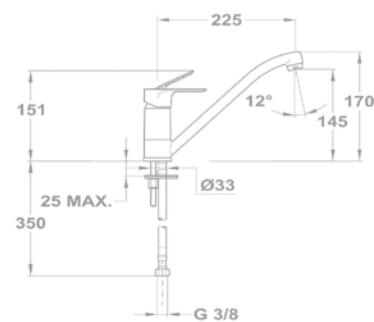

Mosogató csapterep

152-1551-02