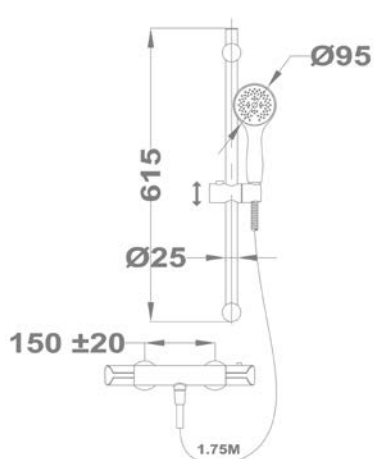

Junior Evo
Univerzális zuhanyrendszer
275-0059-07

Junior Evo
Zuhanyrendszer
153-0048-00

Zenit
 Termosztátos szett
 84.202.28.00

Evo X
 Termosztátos szett
 25.202.28.00

Treff
 Zuhanyrendszer
 143-0007-00

Basic
 Zuhanyrendszer
 279-0076-08