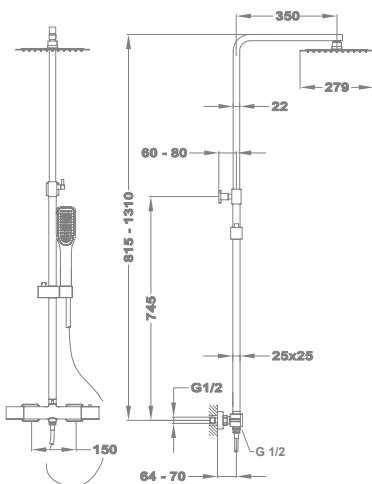

Euroszár bojler mosogató csapterep
160-2004-20

Euroszár bojler mosogató csapterep
161-0028-01

Zuhanyrendszer méretek 

Flow
Termostátos zuhanyrendszer
51.237.28.00

Zenit
Termostátos zuhanyrendszer
170-1901-00