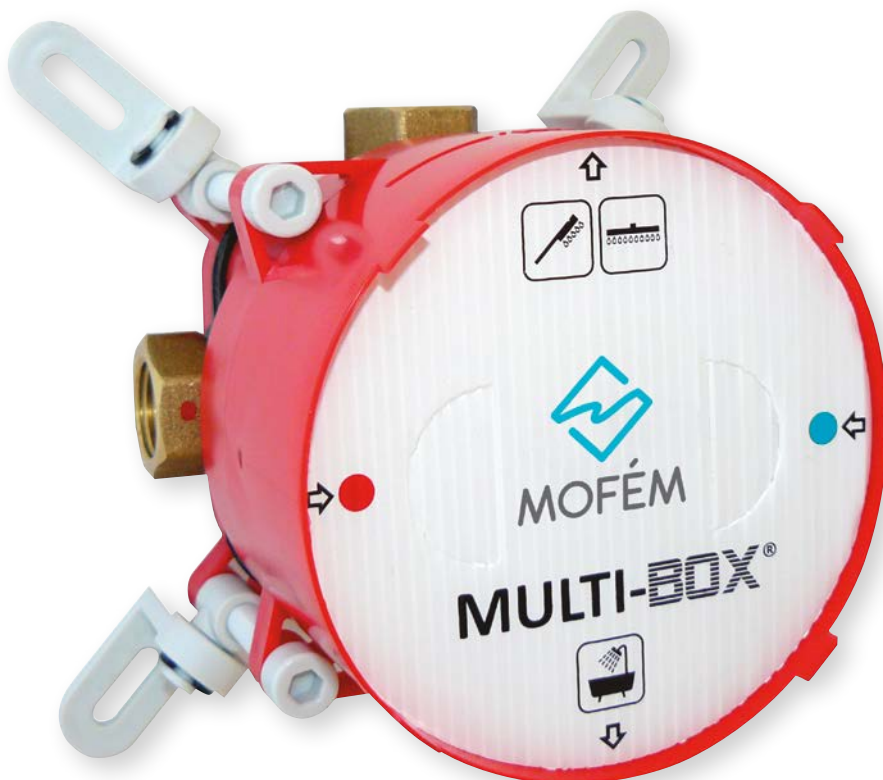

EGY TERMÉK SZÁMTALAN LEHETŐSÉG

Multifunkcionalitás: A Multi-Box egy olyan multifunkcionális süllyesztett csapteleprendszer, amely számtalan lehetőséget kínál, így mindenki a saját igényire tudja alakítani. **Biztonságos és csendes használat:** Biztonságos használatot biztosít, hiszen a falba süllyesztett csöveknek köszönhetően elkerülhető a csövekben áramló forró víz okozta égési sérülés. A süllyesztett kialakítás további előnye, hogy kevesebb a tisztítandó felület, így a takarításával sem kell sokat bajlódni. A falon kívüli kerámia egységekbe épített zajsökkentő elemek jelentős mértékben csökkentik a vízáramlás zajszintjét, így nem állhat semmi útjában a csendes és nyugodt zuhanyzás élményének.

Időtálló és helytakarékos megoldás: Egy időtálló, letisztult megjelenés, ami egységes arculatot kölcsönöz fürdőszobájának. A helytakarékos megoldásnak köszönhetően nem foglal sok helyet, így tökéletes választás kisebb méretű fürdőszobákba és zuhanyzókba is. **Szerelőbarát:** Kialakítása szerelőbarát, a független állítható rögzítő füleknek és a széles beépítési tartománynak köszönhetően könnyedén lehet a boxot akár egyenetlen felületekhez illeszteni. Rögzítés után a 4 db állító csavarral finoman be lehet kalibrálni a homlokfelületének a síkját.