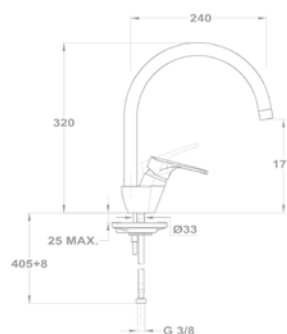

Mosogató csaptelep

152-0069-00