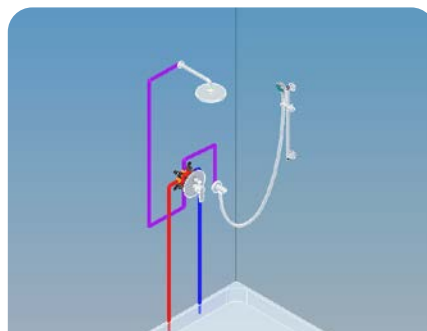

Süllyesztett kétutas csaptelep, zuhanyezett zuhanyrúddal, fali csatlakozós kézi zuhany tartó, zuhanykar, Evo zuhanyfej

Zuhanykar 90° x 300

169-0003-03

- Ø 20 mm
- Menet 1/2"
- Krómozott sárgaréz

Zuhanykar 45° x 200

169-0003-01

- Ø 20 mm
- Menet 1/2"
- Krómozott sárgaréz

Kád kifolyócső

169-0001-00

- Süllyesztett kádtöltő csaptelepekhez
- 185 mm

Fali csatlakozós kézi zuhany tartó

169-0002-00

- Süllyesztett csaptelepekhez

További zuhanyprogram kiegészítőinket keresse a katalógus 82. oldalán!