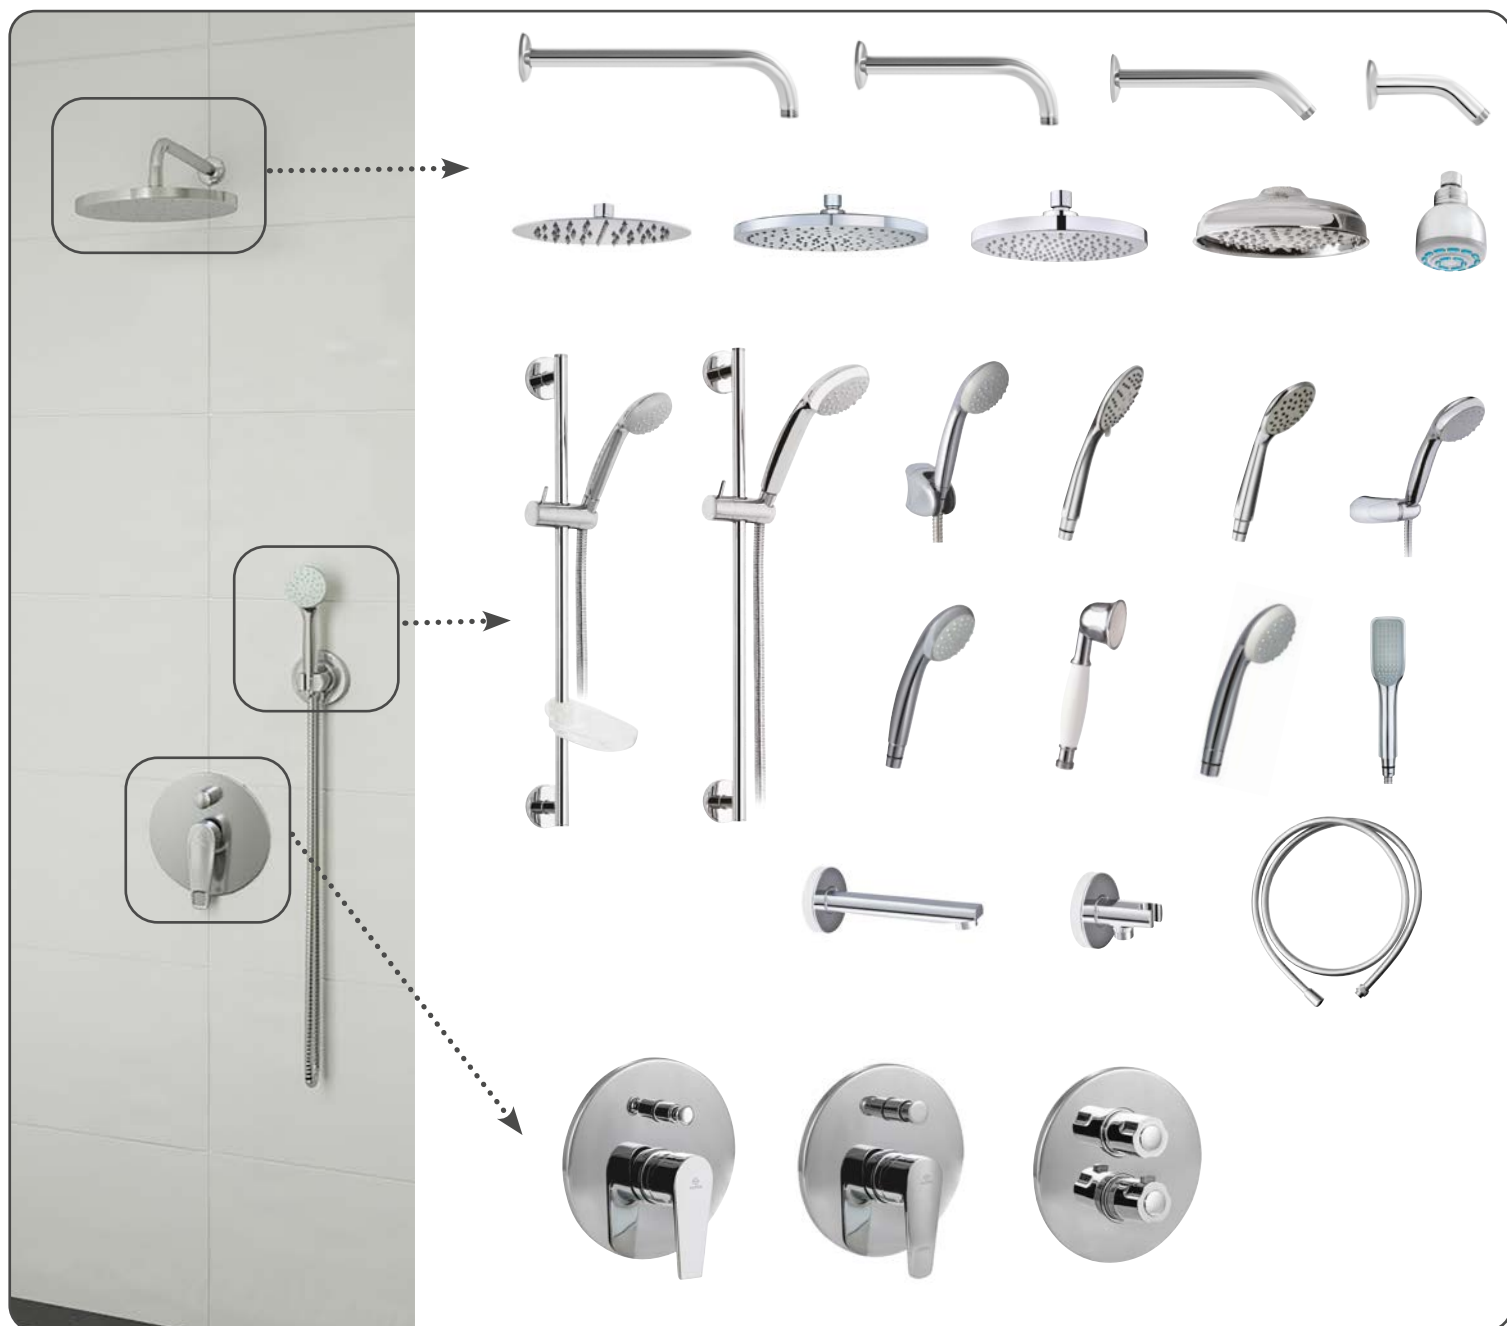

akkor beszerezni, amikor már kész van a fürdőszoba, mert az átöblítő elemnek köszönhetően a rendszert nyomás alá lehet helyezni. A rendszer további előnye, hogy a homogén falfelület egységes, letisztult arculatot kölcsönöz a fürdőszobának.