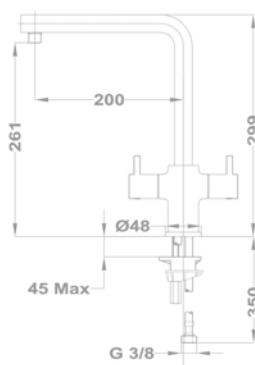

152-0067-00

Evo X mosogató

25.915.29.00

Evo X mosogató

25.994.29.00

Evo X mosogató

25.996.29.00

Orvosi mosdó csapterep