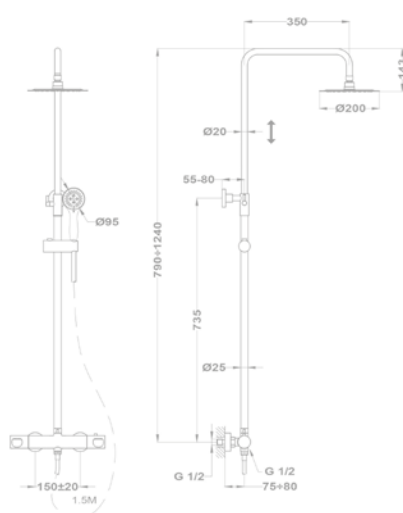

Euroszár bojler mosogató csapterep
160-2004-20

Euroszár bojler mosogató csapterep
161-0028-01

Zuhanyrendszer méretek 

Flow
Termostátos zuhanyrendszer
51.237.28.00

Zenit
Termostátos zuhanyrendszer
170-1901-00