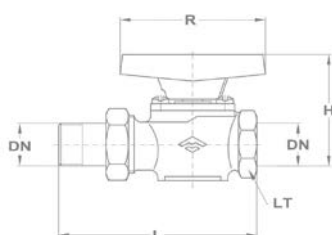

- Toldattal
- Lapos tömítéssel