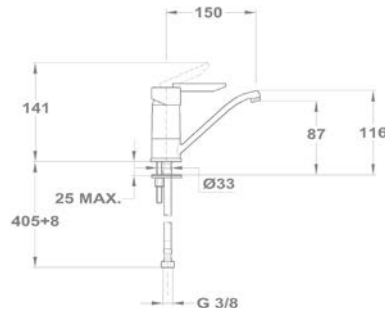

Mosdó csapterep

150-0051-00