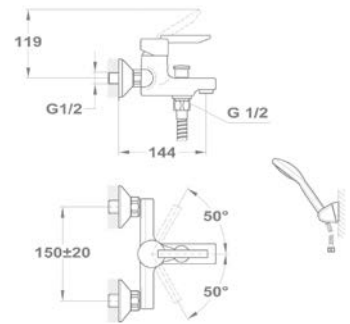

Kádtöltő csapterep

151-0021-00

151-0021-03