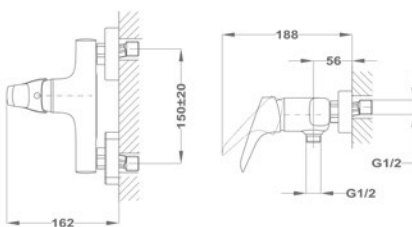

Zuhany csapterep

51.232.28.00