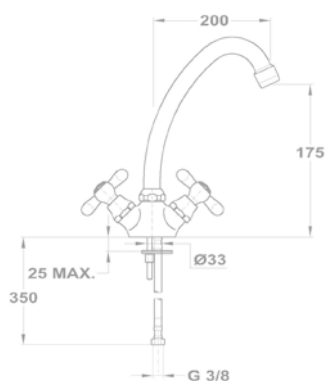

Mosogató csapterep

142-0151-00