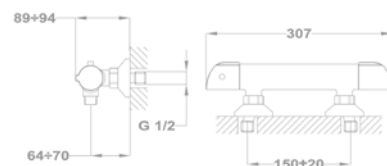

Evo X termostátos zuhany csaptelep

25.201.28.00