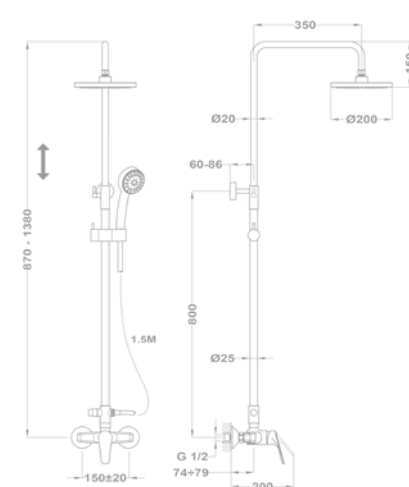

Treff
Zuhanyrendszer
143-0007-00

Junior Evo
Zuhanyrendszer
153-0048-00