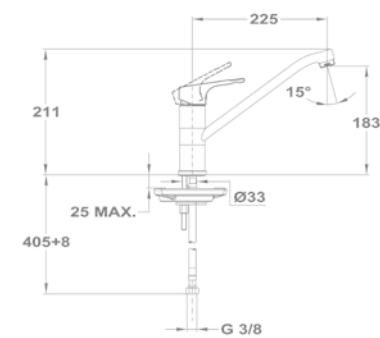

Mosogató csapterep

152-0049-00