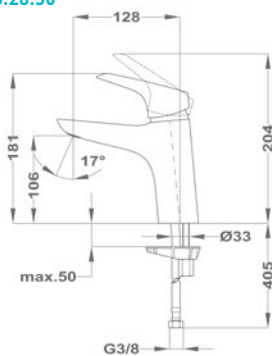

Mosdó csapterep L

51.382.28.50

51.386.28.50