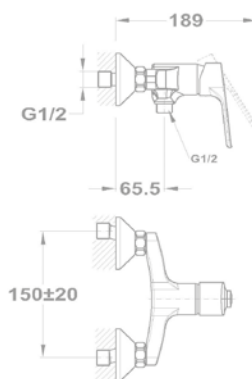

Treff

Mosdó csapterep

140-0018-30

Mosdó csapterep

140-0020-30

Kádtöltő csapterep

141-0013-30

Zuhany csapterep