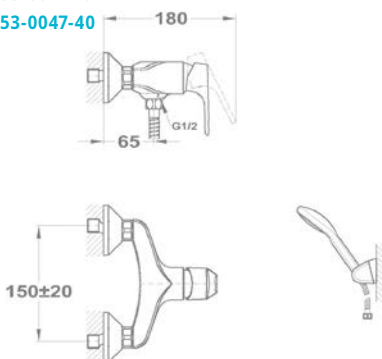

Zuhany csapterep

153-0047-00
153-0047-10
153-0047-40