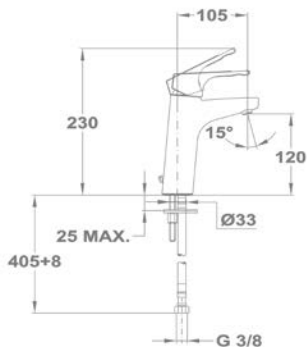

Magasított mosdó csapterep

150-0061-00