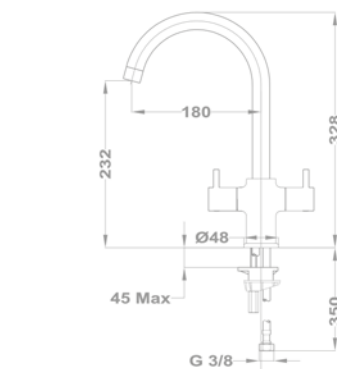

Evo X mosogató

25.915.29.00