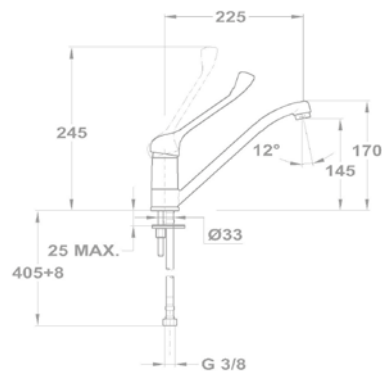

Orvosi mosogató csapterep

159-1551-02