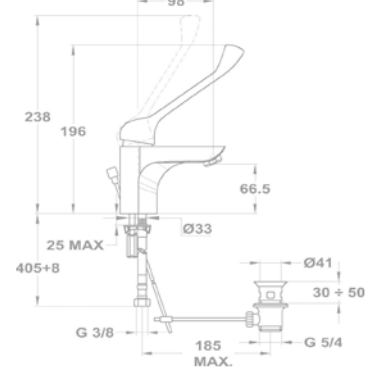

Orvosi mosdó csapterep

159-1501-00