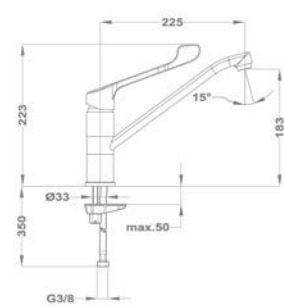

STANDARD+

Junior Evo
Orvosi mosogató csaptelep

159-0023-00

- Forgatható alsó kifolyócsővel
- Kifolyócső: 200 mm
- Vízkömentes perlátorral
- Perlátor mérete: M24x1
- 35 mm alacsony kerámia vezérlőegységgel
- Zajcsökkentő elemmel