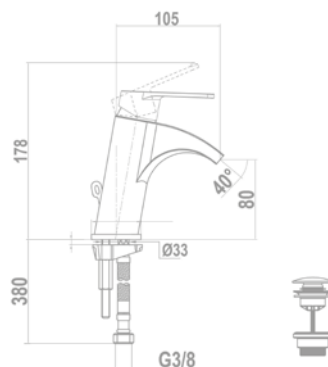

Magasított mosdó csaptelep

150-1951-01

Cascade mosdó csaptelep

84.382.28.00

Bide csaptelep

154-1901-00

Kádtöltő csaptelep

151-1901-00