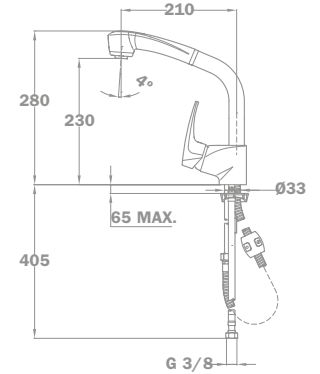

Mosogató csapterep

40.938.28.00