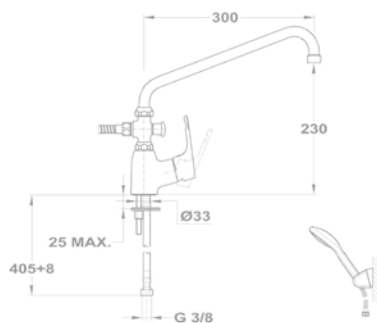

Süllyesztett termostátos csapterep falon kívüli része - 1 utas

170-0006-00

Süllyesztett termostátos csapterep falon kívüli része - 2 utas

170-0005-00

Junior Evo

Kád-mosdó (KMT) csaptelep

155-0050-00
155-0050-10