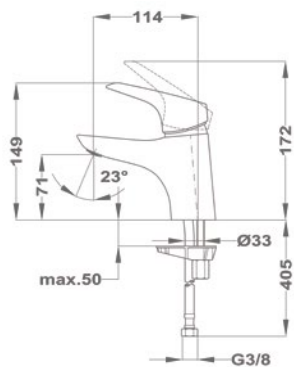

Flow

Mosdó csapterep M

51.346.28.50