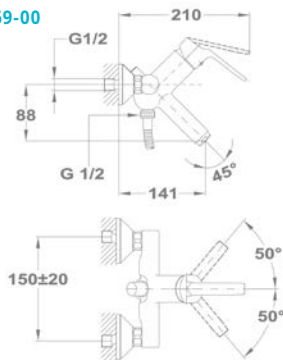

150-0051-00

Kádtöltő csapterep

151-0021-00

151-0021-03

Kádtöltő csapterep

151-0068-00

151-0069-00

Zuhany csapterep