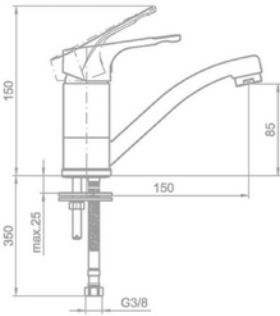

Bojler csapterep

Junior Evo bojler mosdó csapterep
160-0020-00