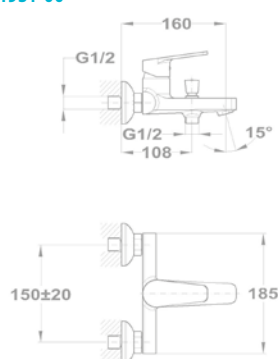

Kádtöltő csaptelep

151-1901-00

151-1951-00