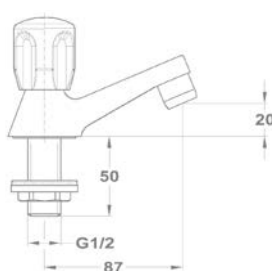

Bojler mosogató csapterep

160-2004-20

Bojler mosogató csapterep

161-0028-01

Állószelep

146-0042-00

Lengőszelep álló

146-0033-00