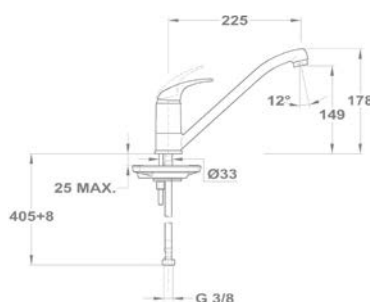

Mosdó csapterep

150-0050-00

Kádtöltő csapterep

151-0012-00
151-0012-02

Zuhany csapterep

153-0009-00
153-0009-04
153-0009-31

Mosogató csapterep

652-0042-00