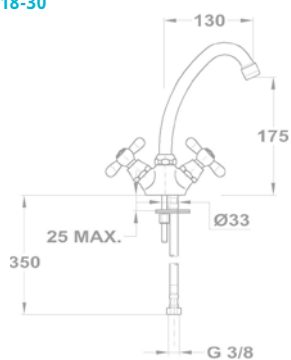

Treff

Mosdó csapterep

140-0018-30