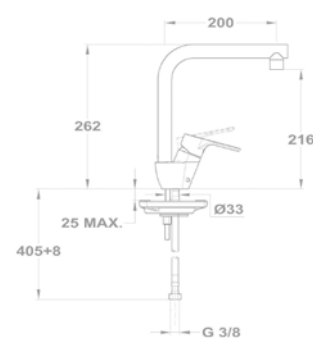

Mosogató csaptelep

152-1951-01