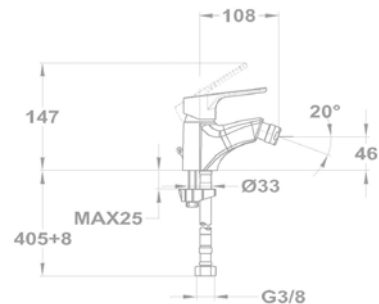

Bide csapterep

154-1701-00