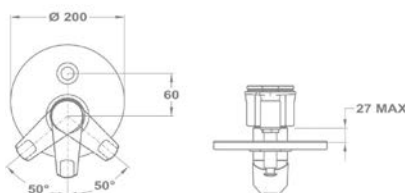

Süllyesztett csapterep falon kívüli része - 1 utas

153-0065-00