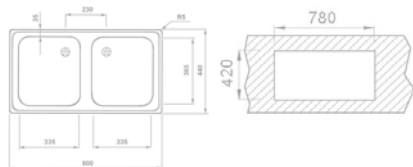

EVO 2B mosogatótálca

40109651

Tartozékok:

- 1 1/2" lefolyócsomag gumidugóval

Méreték

- [Sz x M] 800 x 440 mm
- [Sz x M x M] 2 x 340 x 370 x 150 mm

Beépítési lehetőségek

- Hagományos, ráépíthető
- A sorközépen álló mosogatószekrény (modul) szélessége min. 80 cm