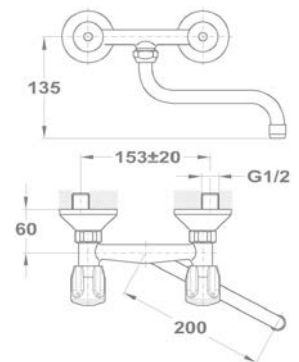

Mosogató csapterep

142-0148-00