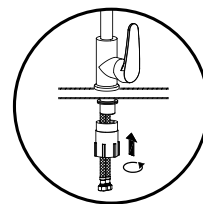

Használja az Easy fix rendszert a csaptelep rögzítéséhez

MINŐSÉGI TANÚSÍTVÁNYOK

kiwa

HOLLANDIA

OROSZORSZÁG

MAGYARORSZÁG

MAGYARORSZÁG