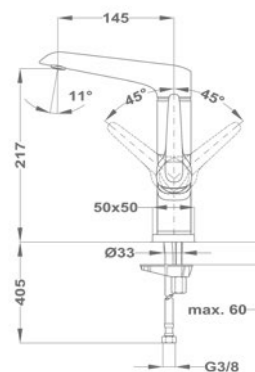

Mosdó csapterep XL

51.356.28.50