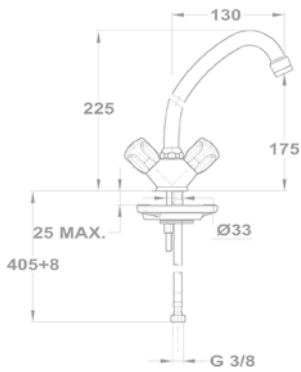

Lengőszelep fali

146-0034-00

Bojler csapterep

Junior Evo bojler mosdó csapterep
160-0020-00

Junior Evo bojler mosogató csapterep
160-0021-00

Junior Evo bojler mosdó/mosogató csapterep
161-0031-40

Euroszár bojler mosdó csapterep
160-2004-02