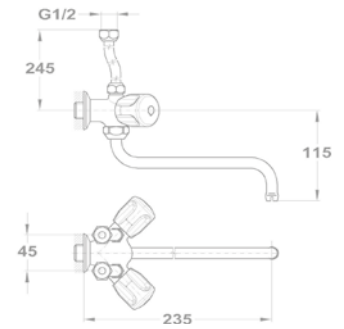

Euroszár bojler mosogató csapterep
161-0028-01