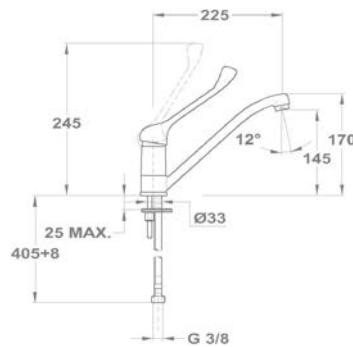

ELEGANCE

Trend Plus
Orvosi mosogató csaptelep

159-1551-02

- Forgatható alsó kifolyócsővel
- Kifolyócső: 225 mm
- Vízkömentes perlátorral
- Perlátor mérete: M24x1
- 40 mm kerámia vezérlőegységgel
- Flexibilis bekötőcsővel: 3/8"