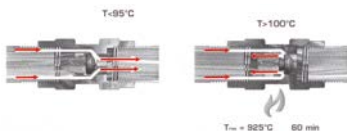

Hőhatásra záró szelep

230-0079-07

- Kioldási hőmérséklet: 95 – 100 °C
- Lezárási idő max.: 60 sec.
- Maximális nyomás: 0.5 MPa (5 bar) MOP 5
- Termikus terhelhetőség: 925 °C (60 min.-ig)
- Környezeti hőmérséklet max.: 80 °C
- Anyag: rozsdamentes acél
- Csomagolási egység: 10 db/doboz