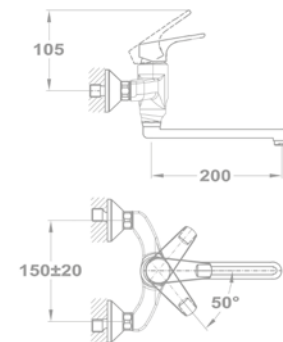

Mosogató csapterep

152-0047-00