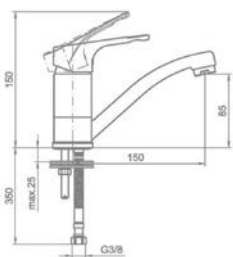

Bojler mosdó csapterep

160-0020-00