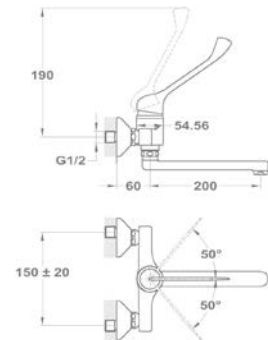

ELEGANCE

Trend Plus
Orvosi mosogató csaptelep

159-1551-06

- Forgatható alsó kifolyócsővel
- Kifolyócső: 200 mm
- Vízkömentes perlátorral
- Perlátor mérete: M24x1
- 40 mm kerámia vezérlőegységgel
- Zajcsökkentő elemmel