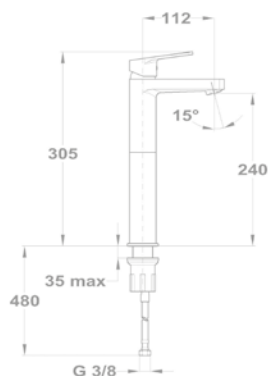

Magasított mosdó csaptelep

150-1951-01