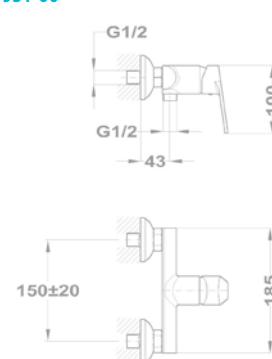

Zuhany csaptelep

153-1901-00

153-1951-00