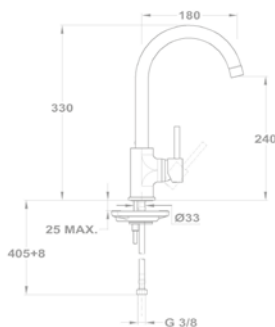

Evo X mosogató csapterep

152-0052-00