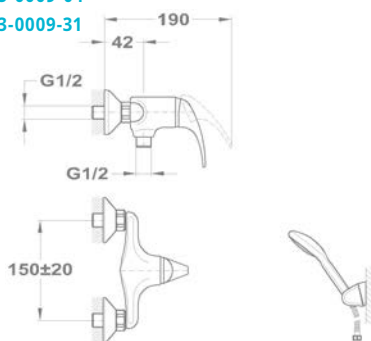

Mosdó csapterep

150-0050-00

Kádtöltő csapterep

151-0012-00
151-0012-02

Zuhany csapterep

153-0009-00
153-0009-04
153-0009-31

Mosogató csapterep

652-0042-00