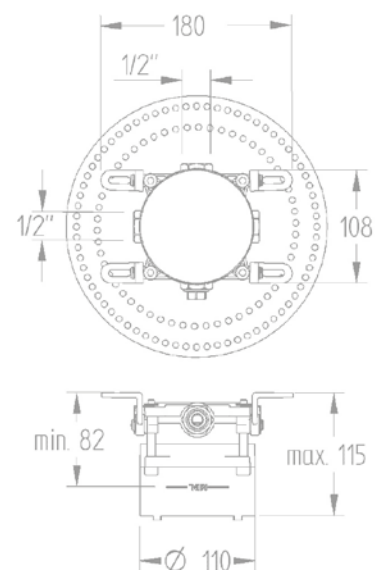

EGY TERMÉK SZÁMTALAN LEHETŐSÉG

Multifunkcionalitás: A Multi-Box egy olyan multifunkcionális süllyesztett csapteleprendszer, amely számtalan lehetőséget kínál, így mindenki a saját igényire tudja alakítani. **Biztonságos és csendes használat:** Biztonságos használatot biztosít, hiszen a falba süllyesztett csöveknek köszönhetően elkerülhető a csövekben áramló forró víz okozta égési sérülés. A süllyesztett kialakítás további előnye, hogy kevesebb a tisztítandó felület, így a takarításával sem kell sokat bajlódni. A falon kívüli kerámia egységekbe épített zajsökkentő elemek jelentős mértékben csökkentik a vízáramlás zajszintjét, így nem állhat semmi útjában a csendes és nyugodt zuhanyzás élményének.

Időtálló és helytakarékos megoldás: Egy időtálló, letisztult megjelenés, ami egységes arculatot kölcsönöz fürdőszobájának. A helytakarékos megoldásnak köszönhetően nem foglal sok helyet, így tökéletes választás kisebb méretű fürdőszobákba és zuhanyzókba is. **Szerelőbarát:** Kialakítása szerelőbarát, a független állítható rögzítő füleknek és a széles beépítési tartománynak köszönhetően könnyedén lehet a boxot akár egyenetlen felületekhez illeszteni. Rögzítés után a 4 db állító csavarral finoman be lehet kalibrálni a homlokfelületének a síkját.