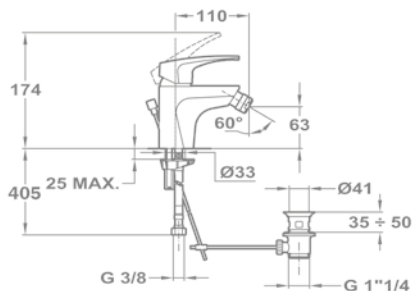

Bide csapterep

40.622.28.00