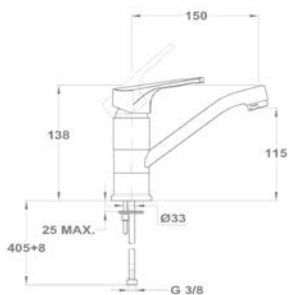

150-0058-00
150-0057-00

Magasított mosdó csapterep

150-0059-00

Evo X mosdó csapterep

150-0074-00

Magasított mosdó csapterep

150-0061-00

Cascade mosdó csapterep