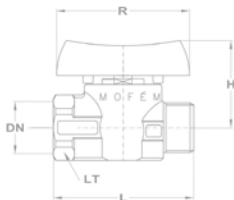

Gáz gömbcsap

- Fix KB menettel

Névleges méret	Jellemző méretek mm-ben				KB
	L	H	R	Lt.	Kód
1/2"	69	36	60	25	113-0074-40
3/4"	78	49	75	32	113-0095-40