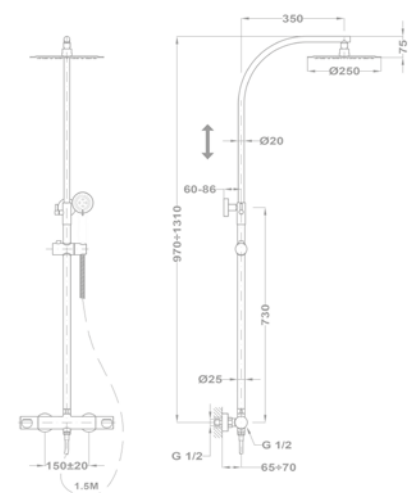

Evo X
Termosztátos zuhanyrendszer
170-0009-00

Zenit
Dual Control zuhanyrendszer
153-1901-03