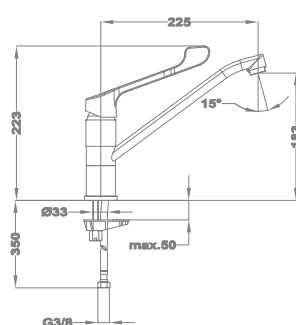

Orvosi mosogató csapterep

159-0022-00