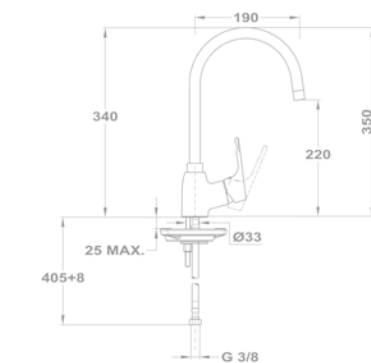

152-0067-00

Evo X mosogató

25.915.29.00

Evo X mosogató

25.994.29.00

Evo X mosogató

25.996.29.00

Orvosi mosdó csapterep