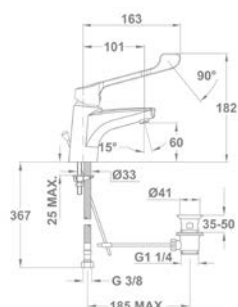

ÚJ

STANDARD+

Junior Evo
Orvosi mosdó csaptelep

159-0021-00

- Leeresztő szeleppel
- 5 l/perc vízbocsátású vízkömentes perlátorral
- Perlátor mérete: M24x1
- 35 mm magas kerámia vezérlőegységgel
- Flexibilis bekötőcsővel: 3/8"