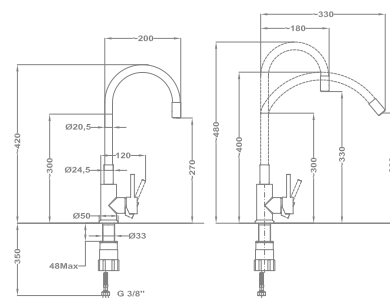

Mosogató csaptelep

25.915.28.0N
25.915.28.0W
25.915.28.0B1
25.915.28.0G5