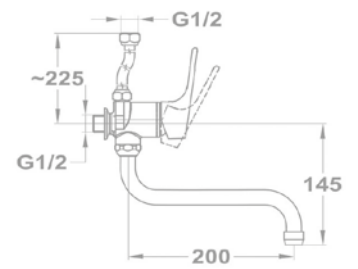

Junior Evo bojler mosdó/mosogató csapterep
161-0031-40