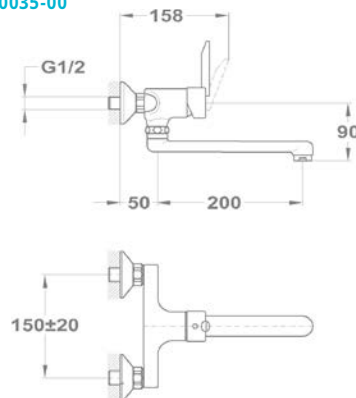

Mosogató csapterep

152-0035-00