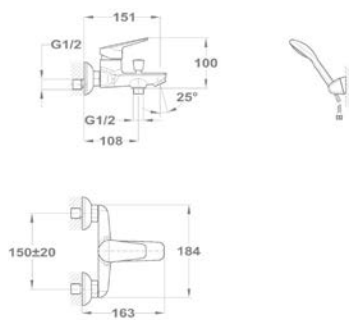

Mosogató csapterep

152-0023-00

Bridge

Mosdó csapterep

150-1801-00
150-1851-00

Kádtöltő csapterep

151-1801-00
151-1851-00

Zuhany csapterep