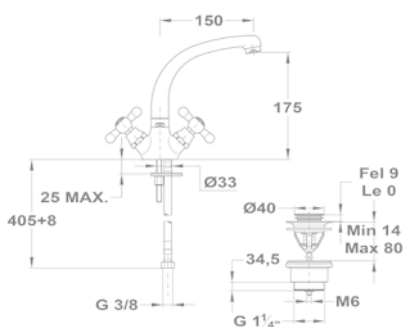

Treff

Mosdó csapterep

140-0018-30

Mosdó csapterep

140-0020-30

Kádtöltő csapterep

141-0013-30

Zuhany csapterep