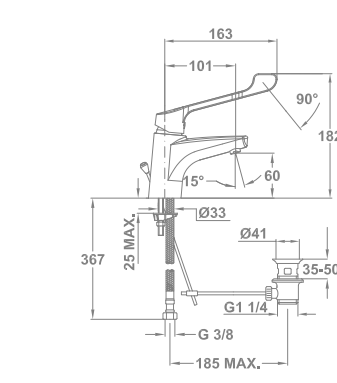

Orvosi mosdó csapterep

159-0021-00