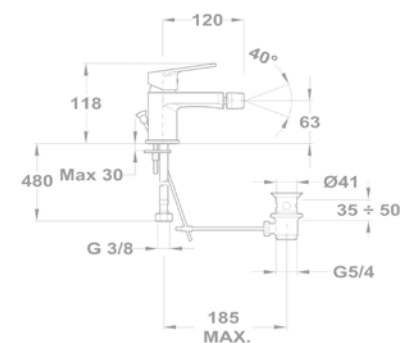

Magasított mosdó csaptelep

150-1951-01

Cascade mosdó csaptelep

84.382.28.00

Bide csaptelep

154-1901-00

Kádtöltő csaptelep

151-1901-00