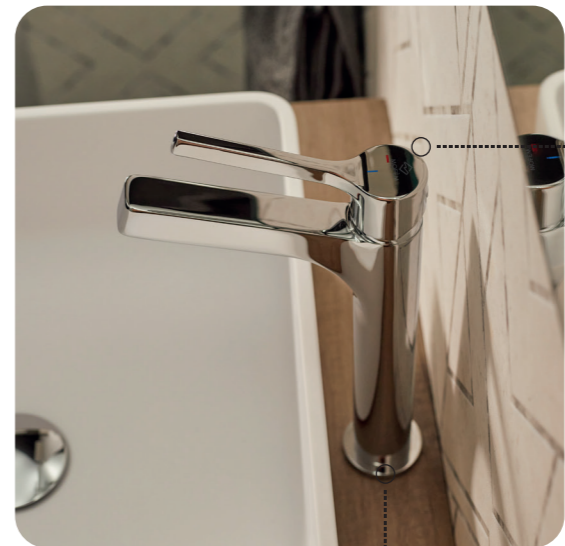

### Zuhany csaptelep

30.232.28.0C3

- Vízkömentes egyfunkciós kézi zuhannyal
- Silver Design gégecsővel

\*Coin Slot perlátor: a perlátor egy érme segítségével könnyedén eltávolítható

\*\*Cold Start mechanizmus: a csaptelep középpozícióban hideg vizet ad

XL méretű mosdó Easy Fix rögzítéssel

**Cold Start mechanizmus:**  
Az M, L és XL méretű mosdó csaptelepek középpozícióban hideg vizet adnak

Csavarodás mentes Silver Design gégecső

Minden króm bevonatú Mofém csaptelepre 5 év garanciát biztosítunk. Széles és átfogó alkatrészprogramunk keretein belül a termék utolsó gyártási évétől számított 10 évig biztosított az alkatrészellátás.