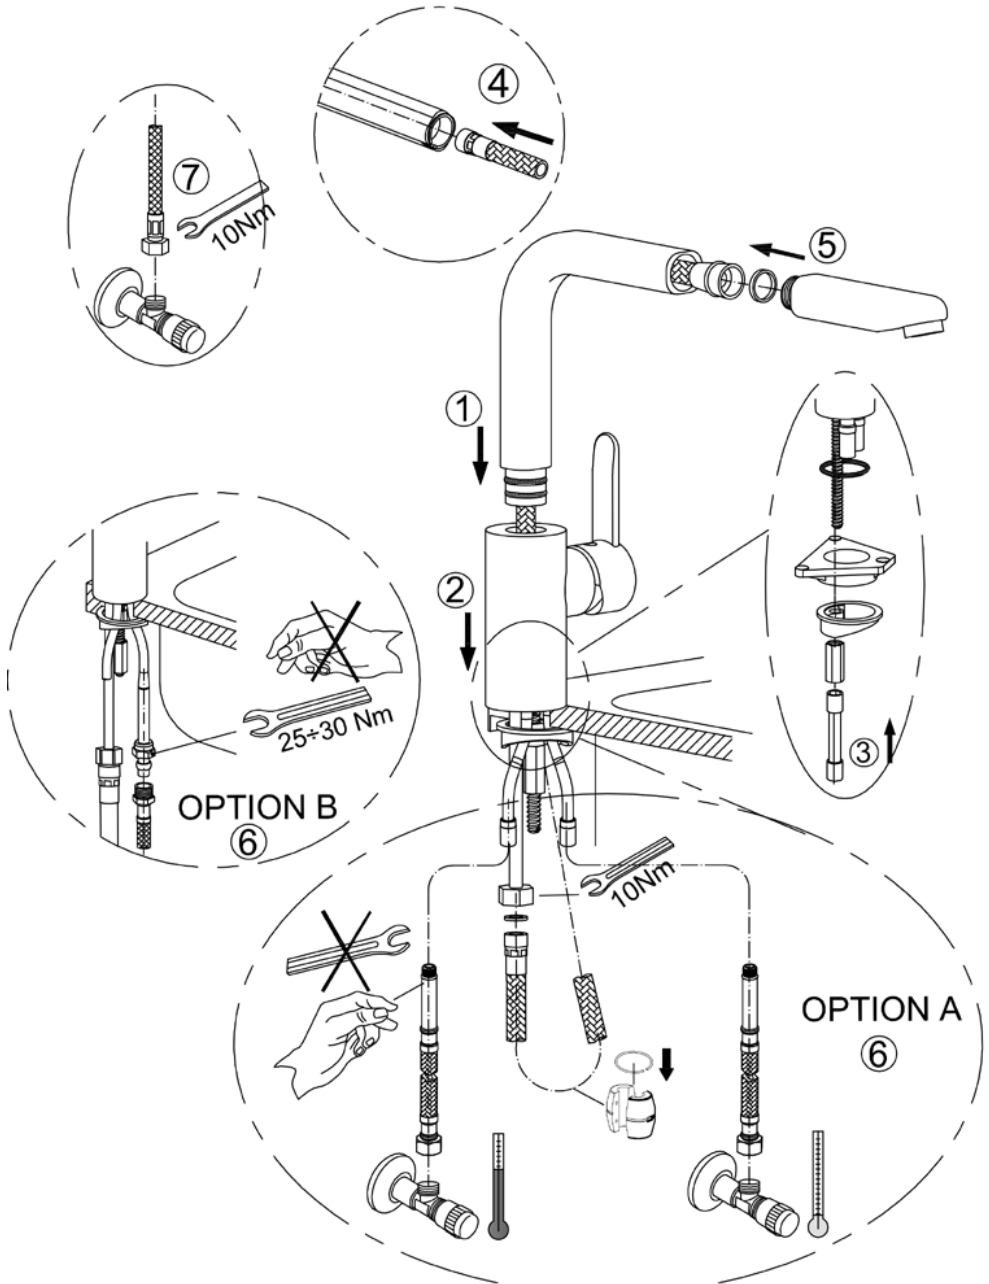

## *Csaptelepek*

[www.mofem.hu](http://www.mofem.hu)

Forgalmazó: STROHM MOFÉM Zrt.  
9200 Mosonmagyaróvár Terv u. 92.

CARTUCHO Ø35  
CARTRIDGE Ø35