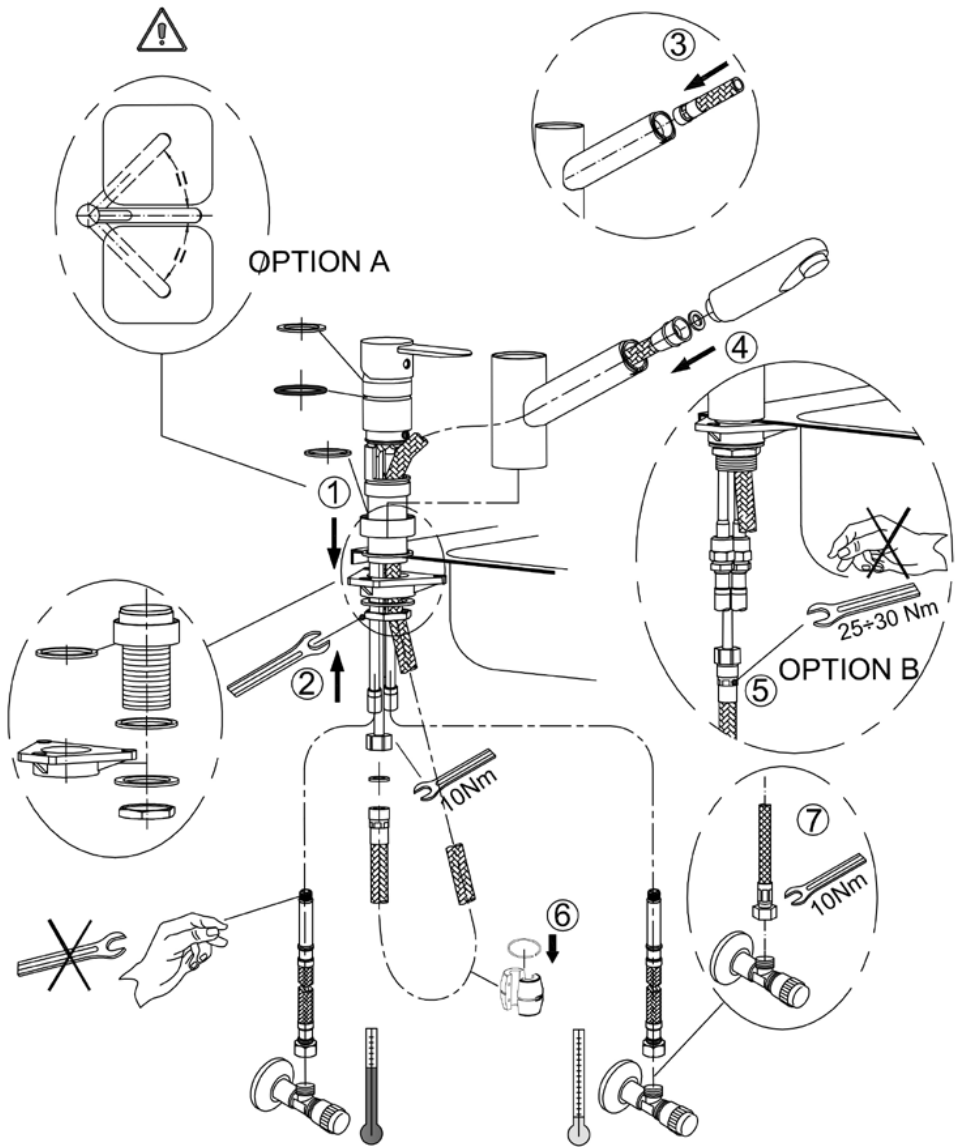

## *Csaptelepek*

[www.mofem.hu](http://www.mofem.hu)

Forgalmazó: STROHM MOFÉM Zrt.  
9200 Mosonmagyaróvár Terv u. 92.

CARTUCHO Ø35  
CARTRIDGE Ø35