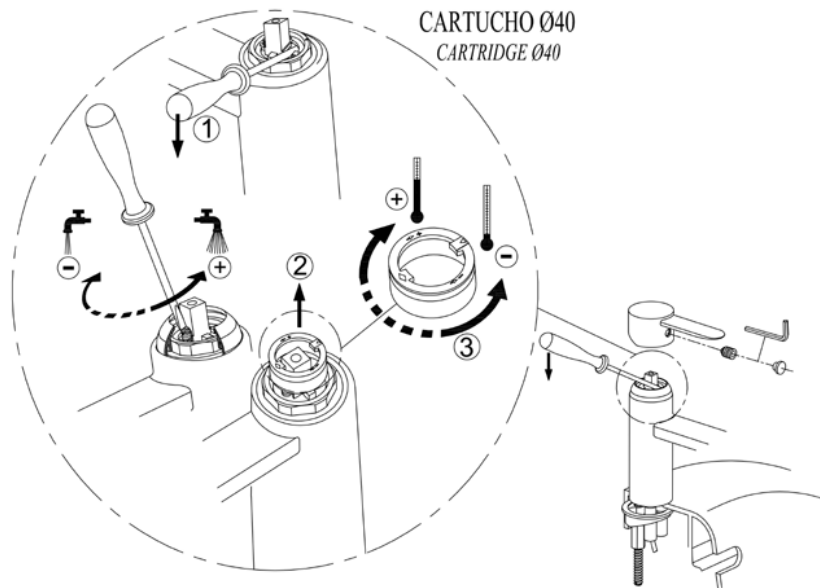

## *Csaptelepek*

[www.mofem.hu](http://www.mofem.hu)

Forgalmazó: STROHM MOFÉM Zrt.  
9200 Mosonmagyaróvár Terv u. 92.

CARTUCHO Ø35  
CARTRIDGE Ø35