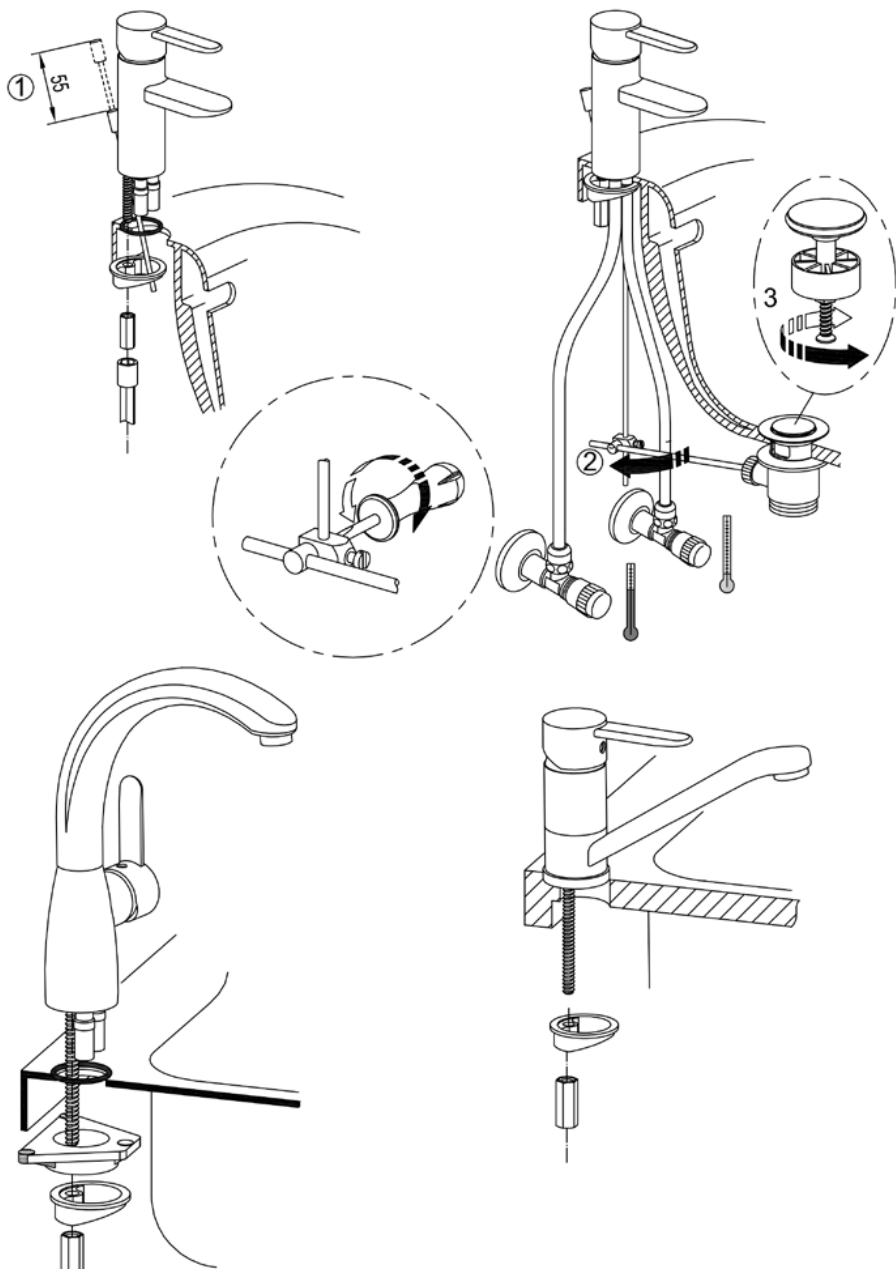

## *Csaptelepek*

[www.mofem.hu](http://www.mofem.hu)

Forgalmazó: STROHM MOFÉM Zrt.  
9200 Mosonmagyaróvár Terv u. 92.

CARTUCHO Ø35  
CARTRIDGE Ø35