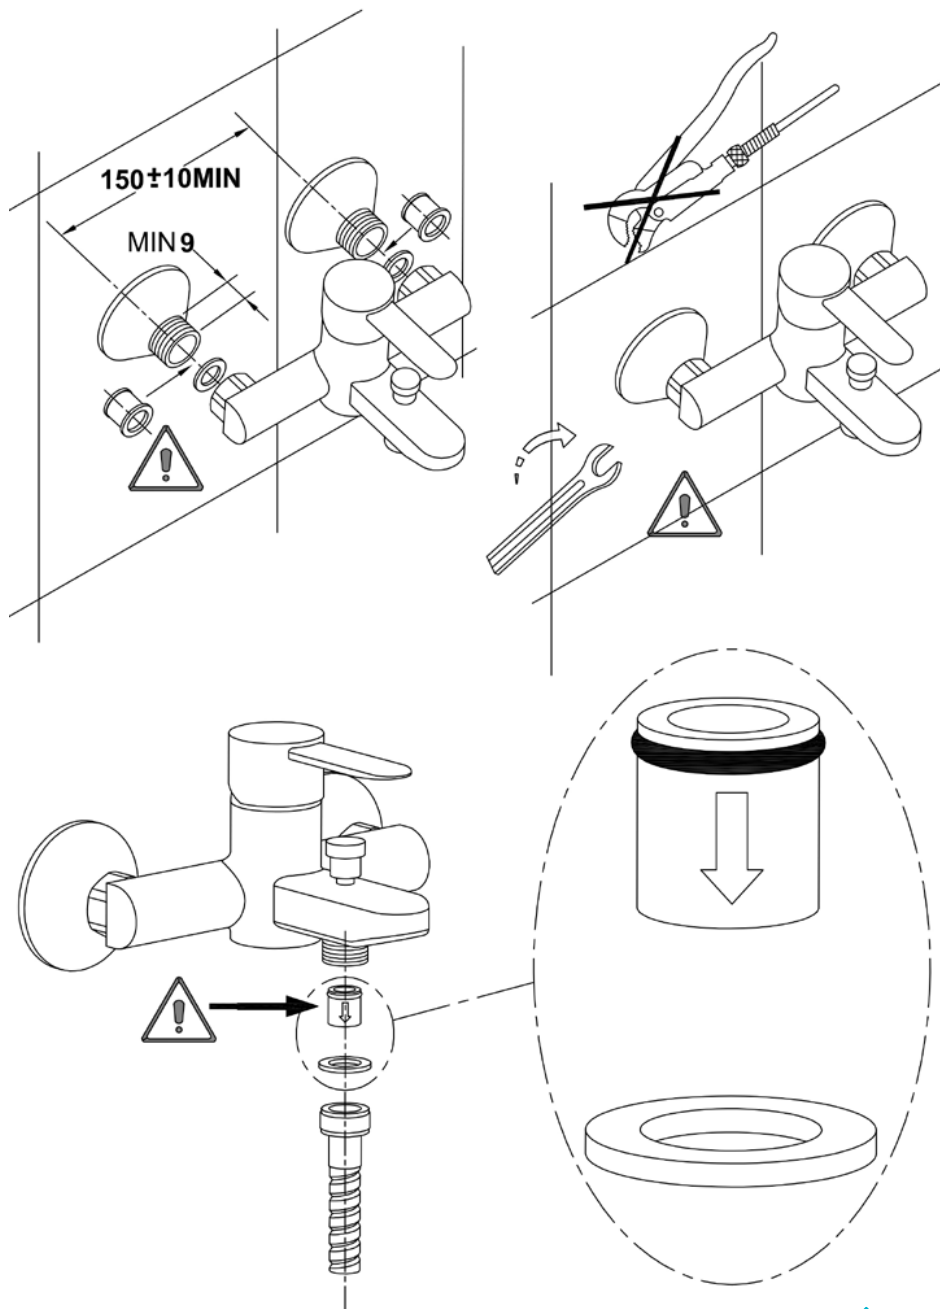

## *Csaptelepek*

[www.mofem.hu](http://www.mofem.hu)

Forgalmazó: STROHM MOFÉM Zrt.  
9200 Mosonmagyaróvár Terv u. 92.

CARTUCHO Ø35  
CARTRIDGE Ø35